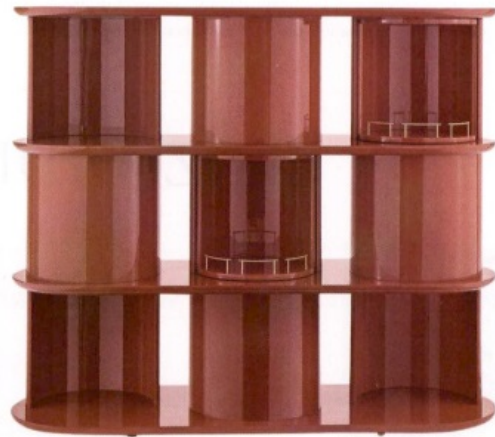

HERFSTIG

GOED GEKAST

Dit bureau in gelimiteerde oplage heeft een speciale crisscross gold-finish op de glazen en metalen delen. De opvallende kast eronder bestaat uit halve cilinders in glanzend of opaak gelakt hout. Verkrijgbaar met roterende cilinders, in vastgestelde posities, waardoor compartimenten gesloten kunnen worden. gallottiradice.it

Foto: Giorgio Pizzanti

GIORGETTI MAGAZINE

Op de foto linksboven staan de Tamino-stoelen, kleine Clamp-tafel en het Houdini Cabinet. Op de foto linksonder de Move Rocking Chair, dressoir van ebbenhout en kunst via de Brun Fine Art Gallery. Geschoten voor het stijlvolle nieuwe *Giorgetti Magazine*. giorgettimeda.com