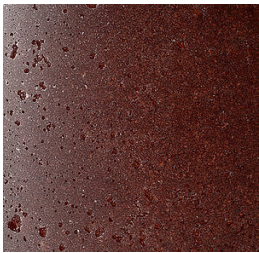

Ri-Giro

Samuele Tremolada

2026

Tavolino realizzato con polvere di vetro riciclata "bonbon glass" disponibile nei colori "ciliegia" o "menta-glaciale". Disponibile anche versione realizzata con polvere di travertino.
Basamento in legno verniciato nero.

Finiture

Polvere di pietre naturali

Polvere di travertino

Polvere di vetro riciclata

"Bonbon glass" ciliegia

"Bonbon glass" menta-
glaciale