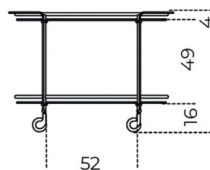

Dimensioni / size

Cm (Ø x H)

0 x 69

0 x 69

60 x 69

Cm (L x P x H)

82 x 38 x 69

96 x 46 x 69

0 x 0 x 69

Dimensioni / size

Inches (Ø x H)

0 x 27¼

0 x 27¼

23¾ x 27¼

Inches (L x P x H)

32½ x 15 x 27¼

38 x 18½ x 27¼

0 x 0 x 27¼

T53

T52/1
T52/2

Finishes

Glass

Bright white

Satin white