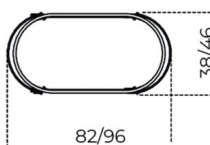

Dimensioni / size

Cm (Ø x H)

0 x 69

0 x 69

60 x 69

Cm (L x P x H)

82 x 38 x 69

96 x 46 x 69

0 x 0 x 69

Dimensioni / size

Inches (Ø x H)

0 x 27¼

0 x 27¼

23¾ x 27¼

Inches (L x P x H)

32½ x 15 x 27¼

38 x 18½ x 27¼

0 x 0 x 27¼

T53

T52/1
T52/2

Finishes

Glass

Bright white

Satin white