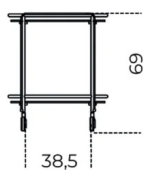

Dimensioni / size

Cm (Ø x H)

0 x 69

0 x 69

60 x 69

Cm (L x P x H)

82 x 38 x 69

96 x 46 x 69

0 x 0 x 69

Dimensioni / size

Inches (Ø x H)

0 x 27¼

0 x 27¼

23¾ x 27¼

Inches (L x P x H)

32½ x 15 x 27¼

38 x 18½ x 27¼

0 x 0 x 27¼

T53

T52/1
T52/2

Finishes

Glass

Bright white

Satin white