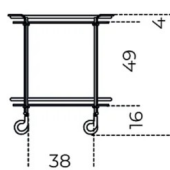

Dimensioni / size

Cm (Ø x H)

0 x 69

0 x 69

60 x 69

Cm (L x P x H)

82 x 38 x 69

96 x 46 x 69

0 x 0 x 69

Dimensioni / size

Inches (Ø x H)

0 x 27¼

0 x 27¼

23¾ x 27¼

Inches (L x P x H)

32½ x 15 x 27¼

38 x 18½ x 27¼

0 x 0 x 27¼

T53

T52/1
T52/2

Finishes

Glass

Bright white

Satin white