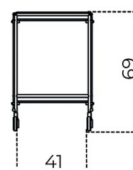

Dimensioni / size

Cm (Ø x H)

0 x 69

0 x 69

60 x 69

Cm (L x P x H)

82 x 38 x 69

96 x 46 x 69

0 x 0 x 69

Dimensioni / size

Inches (Ø x H)

0 x 27¼

0 x 27¼

23¾ x 27¼

Inches (L x P x H)

32½ x 15 x 27¼

38 x 18½ x 27¼

0 x 0 x 27¼

T53

T52/1
T52/2

Finishes

Glass

Bright white

Satin white