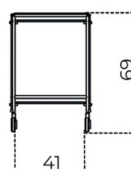

Dimensioni / size

Cm (Ø x H)

0 x 69

0 x 69

60 x 69

Cm (L x P x H)

82 x 38 x 69

96 x 46 x 69

0 x 0 x 69

Dimensioni / size

Inches (Ø x H)

0 x 27¹/₄

0 x 27¹/₄

23³/₄ x 27¹/₄

Inches (L x P x H)

32¹/₂ x 15 x 27¹/₄

38 x 18¹/₄ x 27¹/₄

0 x 0 x 27¹/₄

T53

T52/1
T52/2

Finiture

Cristallo

Bianco brillante

Bianco satinato