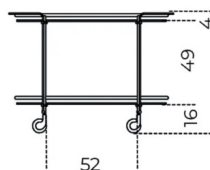

Dimensioni / size

Cm (Ø x H)

0 x 69

0 x 69

60 x 69

Cm (L x P x H)

82 x 38 x 69

96 x 46 x 69

0 x 0 x 69

Dimensioni / size

Inches (Ø x H)

0 x 27¹/₄

0 x 27¹/₄

23³/₄ x 27¹/₄

Inches (L x P x H)

32¹/₂ x 15 x 27¹/₄

38 x 18¹/₄ x 27¹/₄

0 x 0 x 27¹/₄

T53

T52/1
T52/2

Finiture

Cristallo

Bianco brillante

Bianco satinato