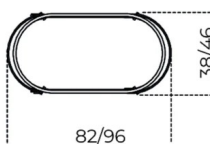

Dimensioni / size

Cm (Ø x H)

0 x 69

0 x 69

60 x 69

Cm (L x P x H)

82 x 38 x 69

96 x 46 x 69

0 x 0 x 69

Dimensioni / size

Inches (Ø x H)

0 x 27¹/₄

0 x 27¹/₄

23³/₄ x 27¹/₄

Inches (L x P x H)

32¹/₂ x 15 x 27¹/₄

38 x 18¹/₄ x 27¹/₄

0 x 0 x 27¹/₄

T53

T52/1
T52/2

Finiture

Cristallo

Bianco brillante

Bianco satinato