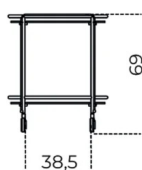

Dimensioni / size

Cm (Ø x H)

0 x 69

0 x 69

60 x 69

Cm (L x P x H)

82 x 38 x 69

96 x 46 x 69

0 x 0 x 69

Dimensioni / size

Inches (Ø x H)

0 x 27¹/₄

0 x 27¹/₄

23³/₄ x 27¹/₄

Inches (L x P x H)

32¹/₂ x 15 x 27¹/₄

38 x 18¹/₄ x 27¹/₄

0 x 0 x 27¹/₄

T53

T52/1
T52/2

Finiture

Cristallo

Bianco brillante

Bianco satinato