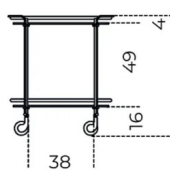

Dimensioni / size

Cm (Ø x H)

0 x 69

0 x 69

60 x 69

Cm (L x P x H)

82 x 38 x 69

96 x 46 x 69

0 x 0 x 69

Dimensioni / size

Inches (Ø x H)

0 x 27¹/₄

0 x 27¹/₄

23³/₄ x 27¹/₄

Inches (L x P x H)

32¹/₂ x 15 x 27¹/₄

38 x 18¹/₄ x 27¹/₄

0 x 0 x 27¹/₄

T53

T52/1
T52/2

Finiture

Cristallo

Bianco brillante

Bianco satinato