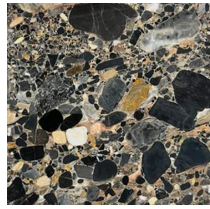

Roundcut

2020

Sistema modulare di mensole con ripiano in metallo brunito a mano. Frontale in marmo a scelta tra Bianco Carrara Gioia lucido naturale, Calacatta Vagli Oro lucido naturale, Stardust Grey lucido naturale, Verde Alpi lucido naturale, Nero Marquinia satinato, Fior di Pesco spazzolato, Travertino Romano spazzolato, "Ceppo dei Volpi" lucido naturale, "Ceppo Antico" lucido naturale oppure disponibile in specchio extralight 6mm. Versione sinistra (L) e destra (R) per ciascuna misura. Le mensole possono essere installate in due diverse posizioni (con mensola sopra o sotto), ruotandole di 180°.

Small L

Small R

Medium L

Medium R

Large L

Large R

Dettaglio vista laterale
Detail side view

Finiture

Marmo

Bianco Carrara

Calacatta Vagli
Oro

Ceppo Antico

Ceppo dei Volpi

Fior di pesco

Nero Marquina

Stardust Grey

Travertino
romano

Verde Alpi

Cristallo

Specchio
extralight

Metallo

Metallo brunito a
mano