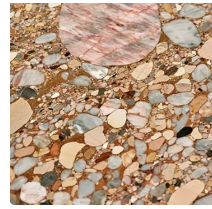

Roundcut

2020

Sistema modulare di mensole con ripiano in metallo brunito a mano. Frontale in marmo a scelta tra Bianco Carrara Gioia lucido naturale, Calacatta Vagli Oro lucido naturale, Stardust Grey lucido naturale, Verde Alpi lucido naturale, Nero Marquinia satinato, Fior di Pesco spazzolato, Travertino Romano spazzolato, "Ceppo dei Volpi" lucido naturale, "Ceppo Antico" lucido naturale oppure disponibile in specchio extralight 6mm. Versione sinistra (L) e destra (R) per ciascuna misura. Le mensole possono essere installate in due diverse posizioni (con mensola sopra o sotto), ruotandole di 180°.

Marmo

Bianco Carrara

Calacatta Vagli
Oro

Ceppo Antico

Ceppo dei Volpi

Fior di pesco

Nero Marquina

Stardust Grey

Travertino
romano

Verde Alpi

Cristallo

Specchio
extralight

Metallo

Metallo brunito a
mano