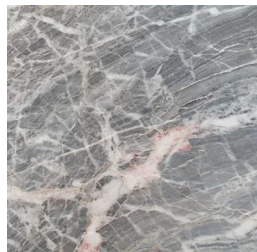

## Metal

"Dark" hand burnished

## Marble

Bianco Carrara

Calacatta Vagli

Fior di pesco

Nero Marquina

Stardust Grey

Travertino romano

Verde Alpi