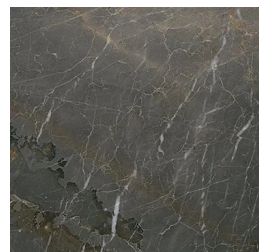

Roundcut

Studiopepe
2020

Sistema modulare di mensole con ripiano in metallo brunito a mano. Frontale in marmo a scelta tra Bianco Carrara Gioia lucido naturale, Calacatta Vagli lucido naturale, Stardust Grey lucido naturale, Verde Alpi lucido naturale, Nero Marquinia lucido naturale, Fior di Pesco spazzolato, Travertino Romano spazzolato, "Ceppo dei Volpi" lucido naturale, "Ceppo Antico" lucido naturale, Nero Marquinia levigato opaco oppure disponibile in specchio extralight 6mm. Versione sinistra (L) e destra (R) per ciascuna misura. Le mensole possono essere installate in due diverse posizioni (con mensola sopra o sotto), ruotandole di 180°.

Cristallo

Specchio extralight

Metallo

Brunito a mano "dark"

Marmo

Bianco Carrara

Calacatta Vagli

Fior di pesco

Nero Marquinia

Stardust Grey

Travertino romano

Verde Alpi

Pietra

Ceppo Antico

Ceppo dei Volpi