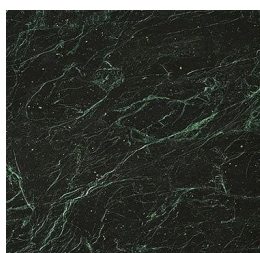

Roundcut

Studiopepe
2020

Sistema modulare di mensole con ripiano in metallo brunito a mano. Frontale in marmo a scelta tra Bianco Carrara Gioia lucido naturale, Calacatta Vagli lucido naturale, Stardust Grey lucido naturale, Verde Alpi lucido naturale, Nero Marquinia lucido naturale, Fior di Pesco spazzolato, Travertino Romano spazzolato, "Ceppo dei Volpi" lucido naturale, "Ceppo Antico" lucido naturale, Nero Marquinia levigato opaco oppure disponibile in specchio extralight 6mm. Versione sinistra (L) e destra (R) per ciascuna misura. Le mensole possono essere installate in due diverse posizioni (con mensola sopra o sotto), ruotandole di 180°.

Cristallo

Specchio extralight

Metallo

Brunito a mano "dark"

Marmo

Bianco Carrara

Calacatta Vagli

Fior di pesco

Nero Marquinia

Stardust Grey

Travertino romano

Verde Alpi

Pietra

Ceppo Antico

Ceppo dei Volpi