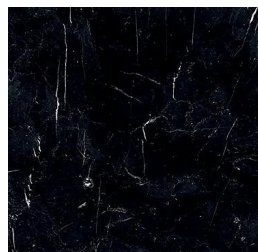

Roundcut

Studiopepe
2020

Sistema modulare di mensole con ripiano in metallo brunito a mano. Frontale in marmo a scelta tra Bianco Carrara Gioia lucido naturale, Calacatta Vagli lucido naturale, Stardust Grey lucido naturale, Verde Alpi lucido naturale, Nero Marquinia lucido naturale, Fior di Pesco spazzolato, Travertino Romano spazzolato, "Ceppo dei Volpi" lucido naturale, "Ceppo Antico" lucido naturale, Nero Marquinia levigato opaco oppure disponibile in specchio extralight 6mm. Versione sinistra (L) e destra (R) per ciascuna misura. Le mensole possono essere installate in due diverse posizioni (con mensola sopra o sotto), ruotandole di 180°.

Cristallo

Specchio extralight

Metallo

Brunito a mano "dark"

Marmo

Bianco Carrara

Calacatta Vagli

Fior di pesco

Nero Marquinia

Stardust Grey

Travertino romano

Verde Alpi

Pietra

Ceppo Antico

Ceppo dei Volpi