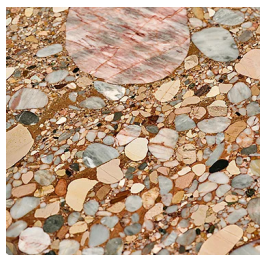

Roundcut

Studiopepe
2020

Sistema modulare di mensole con ripiano in metallo brunito a mano. Frontale in marmo a scelta tra Bianco Carrara Gioia lucido naturale, Calacatta Vagli lucido naturale, Stardust Grey lucido naturale, Verde Alpi lucido naturale, Nero Marquinia lucido naturale, Fior di Pesco spazzolato, Travertino Romano spazzolato, "Ceppo dei Volpi" lucido naturale, "Ceppo Antico" lucido naturale, Nero Marquinia levigato opaco oppure disponibile in specchio extralight 6mm. Versione sinistra (L) e destra (R) per ciascuna misura. Le mensole possono essere installate in due diverse posizioni (con mensola sopra o sotto), ruotandole di 180°.

Cristallo

Specchio extralight

Metallo

Brunito a mano "dark"

Marmo

Bianco Carrara

Calacatta Vagli

Fior di pesco

Nero Marquinia

Stardust Grey

Travertino romano

Verde Alpi

Pietra

Ceppo Antico

Ceppo dei Volpi