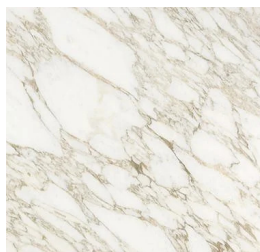

Roundcut

Studiopepe
2020

Sistema modulare di mensole con ripiano in metallo brunito a mano. Frontale in marmo a scelta tra Bianco Carrara Gioia lucido naturale, Calacatta Vagli lucido naturale, Stardust Grey lucido naturale, Verde Alpi lucido naturale, Nero Marquinia lucido naturale, Fior di Pesco spazzolato, Travertino Romano spazzolato, "Ceppo dei Volpi" lucido naturale, "Ceppo Antico" lucido naturale, Nero Marquinia levigato opaco oppure disponibile in specchio extralight 6mm. Versione sinistra (L) e destra (R) per ciascuna misura. Le mensole possono essere installate in due diverse posizioni (con mensola sopra o sotto), ruotandole di 180°.

Cristallo

Specchio extralight

Metallo

Brunito a mano "dark"

Marmo

Bianco Carrara

Calacatta Vagli

Fior di pesco

Nero Marquinia

Stardust Grey

Travertino romano

Verde Alpi

Pietra

Ceppo Antico

Ceppo dei Volpi