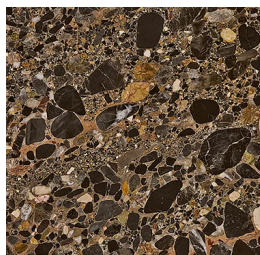

Roundcut

Studiopepe
2020

Sistema modulare di mensole con ripiano in metallo brunito a mano. Frontale in marmo a scelta tra Bianco Carrara Gioia lucido naturale, Calacatta Vagli lucido naturale, Stardust Grey lucido naturale, Verde Alpi lucido naturale, Nero Marquinia lucido naturale, Fior di Pesco spazzolato, Travertino Romano spazzolato, "Ceppo dei Volpi" lucido naturale, "Ceppo Antico" lucido naturale, Nero Marquinia levigato opaco oppure disponibile in specchio extralight 6mm. Versione sinistra (L) e destra (R) per ciascuna misura. Le mensole possono essere installate in due diverse posizioni (con mensola sopra o sotto), ruotandole di 180°.

Cristallo

Specchio extralight

Metallo

Brunito a mano "dark"

Marmo

Bianco Carrara

Calacatta Vagli

Fior di pesco

Nero Marquinia

Stardust Grey

Travertino romano

Verde Alpi

Pietra

Ceppo Antico

Ceppo dei Volpi