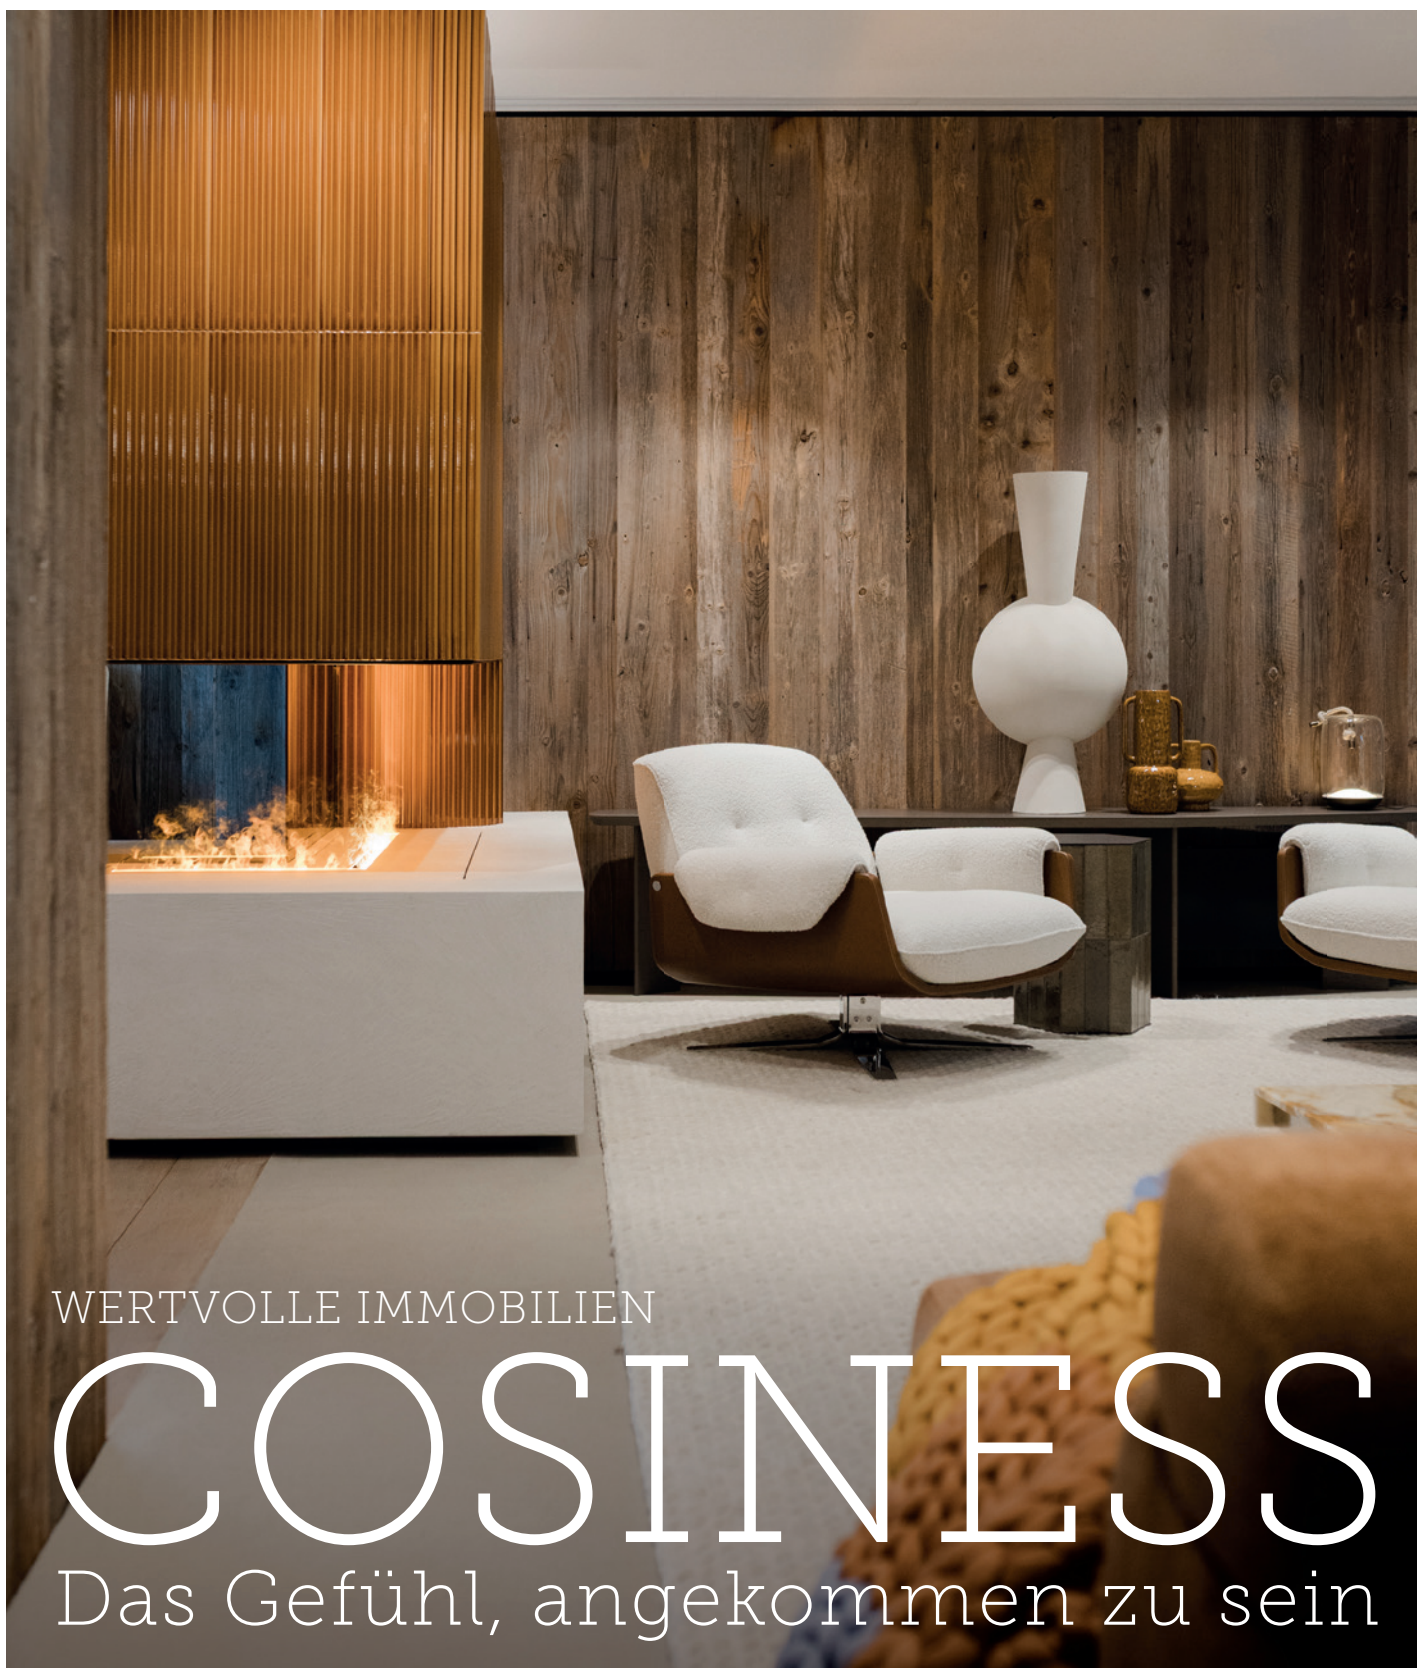

BEST OF REAL ESTATE, INTERIOR DESIGN & LIFESTYLE

STREIFZUG

KITZBÜHEL

AUSGABE 58 | WINTER/FRÜHLING 2025/26

WERTVOLLE IMMOBILIEN

COSINESS

Das Gefühl, angekommen zu sein

€6.80 Ein STREIFZUG durch Kitzbühel: www.streifzugmedia.com @streifzug.magazin

TIME FOR COSINESS

ACH, WIE SCHÖN DIESES GEFÜHL DOCH IST, NACH EINEM AKTIVEN, LANGEN TAG IN DER KÄLTE DES WINTERS IN DIE EIGENEN GEMÜTLICHEN VIER WÄNDE VOLLER WÄRME UND GEBORGENHEIT ZURÜCKKEHREN ZU KÖNNEN. DA WOHLFÜHLEN ABER ETWAS SEHR INDIVIDUELLES IST, ZEIGEN WIR IHNEN AUF DEN FOLGENDEN SEITEN VERSCHIEDENE STILVOLLE WOHN-INSPIRATIONEN RENOMMIERTER DESIGNER UND HERSTELLER.

Gemütlichkeit kann so stilvoll sein
Die voluminöse Silhouette mit den harmonisch abgerundeten Kanten verleiht dem Enzo Lounge Chair von Mattina einen Look, der sowohl stilvoll als auch gemütlich ist. Als perfekte Ergänzung für das Lieblingsbuch oder ein Glas Wein dient der Beistelltisch Rondo Notte mit minimalistischem, zylindrischem Design.
www.mattina.at
Foto: © Gasteiger