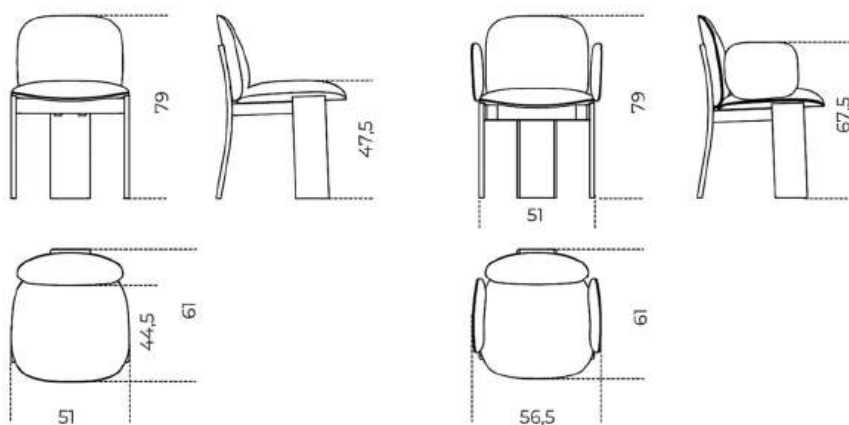

Rivestimento in tessuto o pelle nei colori del campionario.

Non sfoderabile.

NEW

Versione con braccioli.

Disponibile nuova laccatura opaca color "Beige Matera".

Cm (L x P x H)

51 x 61 x 79

56.5 x 61 x 79

Inches (L x P x H)

20³/₄ x 24³/₄ x 31¹/₄

22¹/₄ x 24³/₄ x 31¹/₄

Finiture

Legno

"Beige Matera" laccato opaco

"Bianco Camargue" laccato opaco

"Bordeaux Etruria" laccato opaco