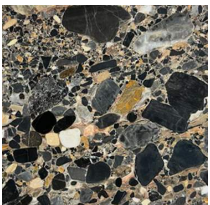

## Selce

2023

Tavolino in pietra. Disponibile nella finitura “Ceppo dei Volpi” o “Ceppo Antico”. Su richiesta disponibile anche in Travertino Romano spazzolato naturale (non resinato). Versione destra o sinistra (A e C) da specificare al momento dell’ordine.

# Finiture

## Marmo

Ceppo Antico

Ceppo dei Volpi

Travertino romano