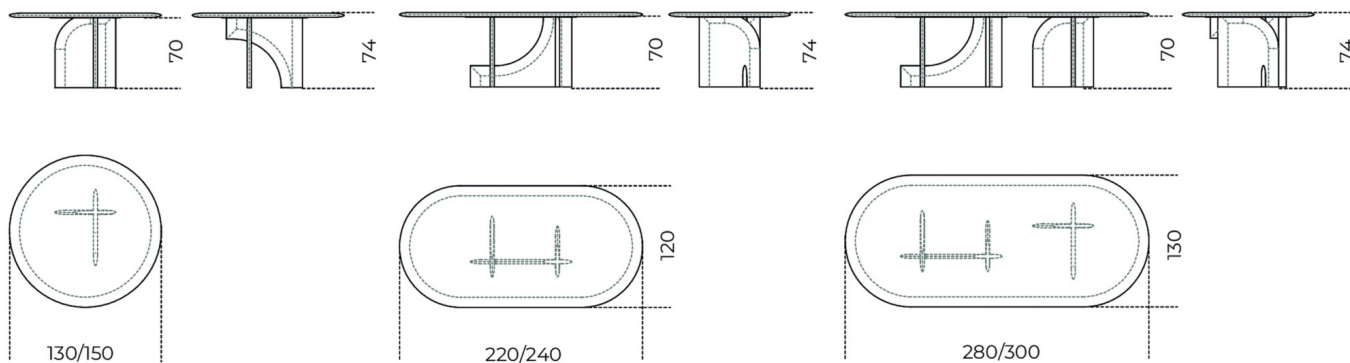

Dimensioni / size

Cm (Ø x H)

130 x 74

150 x 74

Cm (L x P x H)

220 x 120 x 74

240 x 120 x 74

280 x 130 x 74

300 x 130 x 74

Dimensioni / size

Inches (Ø x H)

51¼ x 29¼

59¼ x 29¼

Inches (L x P x H)

86¾ x 47¼ x 29¼

94½ x 47¼ x 29¼

110¾ x 51¼ x 29¼

118¾ x 51¼ x 29¼

Finishes

Natural stone powder

"Bruciato"

"Crema"