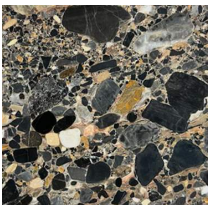

Gallotti&Radice

Selce

2023

Tavolino in pietra. Disponibile nella finitura "Ceppo dei Volpi" o "Ceppo Antico". Disponibile anche in Travertino Romano spazzolato naturale (non resinato). Versione destra o sinistra (A e C) da specificare al momento dell'ordine.

Finiture

Marmo

Ceppo Antico

Ceppo dei Volpi

Travertino romano