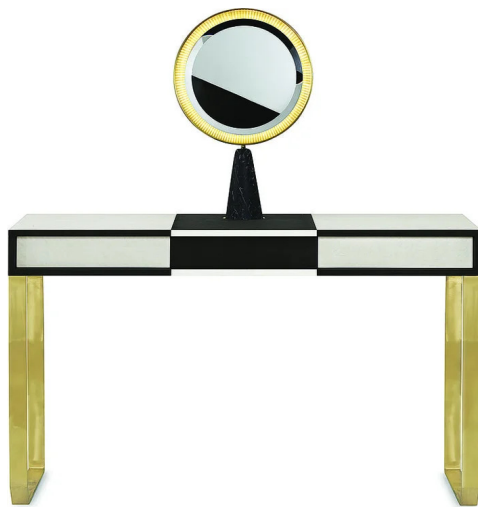

Selene

Pietro Russo
2016

Scrittoio-vanity in Taba Frisé bianco e Tanganika nero. Cassetti laterali push-pull con apertura rotante a 90° e cassetto centrale con apertura frontale. Parti metalliche laccate ottone satinato. Specchio extralight in 6mm bisellato. Dotato di Luce LED. Parti metalliche laccate ottone satinato e base in marmo levigato opaco Nero Marquinia.

Cm (L x P x H)

130 x 50 x 143

130 x 50 x 78

Inches (L x P x H)

51¼ x 19¾ x 56½

51¼ x 19¾ x 30¾

Finiture

Cristallo

Specchio extralight

Legno

Tabà Frisè bianco

Tanganika nero

Metallo

Laccato ottone satinato

Marmo

Nero Marquina