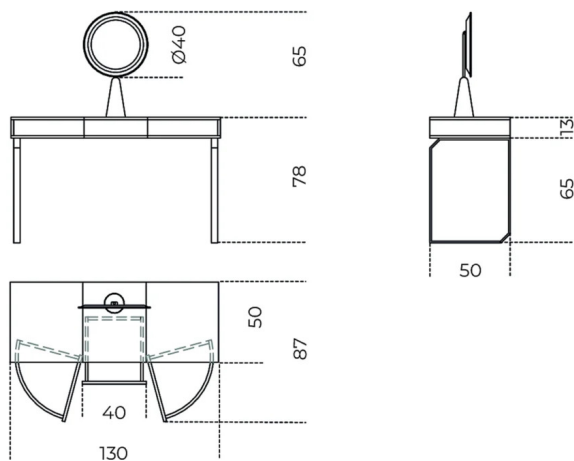

Selene

Pietro Russo
2016

Scrittoio-vanity in Taba Frisé bianco e Tanganika nero. Cassetti laterali push-pull con apertura rotante a 90° e cassetto centrale con apertura frontale. Parti metalliche laccate ottone satinato. Specchio extralight in 6mm bisellato. Dotato di Luce LED. Parti metalliche laccate ottone satinato e base in marmo levigato opaco Nero Marquinia.

Cm (L x P x H)

130 x 50 x 143

130 x 50 x 78

Inches (L x P x H)

51¼ x 19¾ x 56½

51¼ x 19¾ x 30¾

Finiture

Cristallo