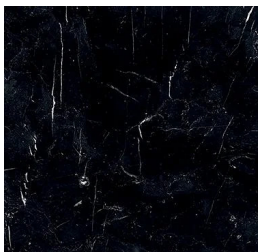

Selene

Pietro Russo
2016

Scrittoio-vanity in Taba Frisé bianco e Tanganika nero. Cassetti laterali push-pull con apertura rotante a 90° e cassetto centrale con apertura frontale. Parti metalliche laccate ottone satinato. Specchio extralight in 6mm bisellato. Dotato di Luce LED. Parti metalliche laccate ottone satinato e base in marmo levigato opaco Nero Marquinia.

Specchio extralight

Legno

Tabà Frisè bianco

Tanganika nero

Metallo

Laccato ottone satinato

Marmo

Nero Marquina