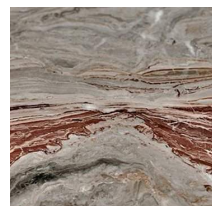

Sensei Console

2023

Consolle con struttura in metallo e piano in legno laccato “deep black”. Ripiano e schienale in frassino tinto nero poro aperto. In appoggio sul top in legno, piano in cristallo 12mm molato a mezzo toro nella finitura esclusiva “Rosso Marte” oppure retroverniciato brillante nei colori del campionario. Disponibile anche piano in marmo 20mm Calacatta Vagli Oro lucido naturale, Ceppo di Gré® spazzolato, Arabescato Orobico Rosso satinato, Bianco Carrara Gioia spazzolato oppure Dover White satinato.
Disponibile su richiesta versione lounge cm 65h.
Su richiesta vassoio portaoggetti in metallo rivestito in pelle fard nei colori del campionario.

Vassoio portaoggetti / Accessories tray

17¾ x 8 x 1¾

Piano in cristallo
Glass top

Piano in marmo
Marble top

Finishings

Marble

Bianco Carrara

Calacatta Vagli
Oro

Ceppo di Gré

Orobico
Arabescato Rosso

Dover white

Glass

Bright black

Bright blue-grey

Bright cadet blue

Bright cement

Bright white

Rosso Marte

Wood

Black stained open pore ash

Deep Black