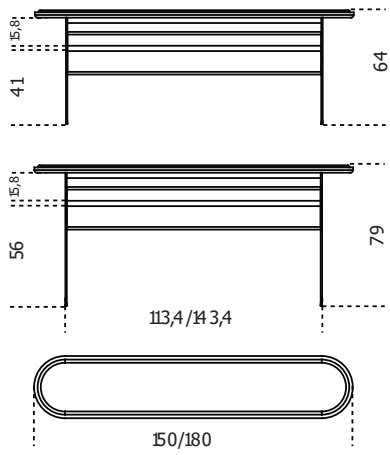

Disponibile su richiesta versione lounge cm 65h.

Su richiesta vassoio portaoggetti in metallo rivestito in pelle fard nei colori del campionario.

Cm (L x W x H)

Piano in cristallo / Glass top

150 x 35 x 65

150 x 35 x 80

Piano in marmo / Marble top

180 x 35 x 65

180 x 35 x 80

Vassoio portaoggetti / Accessories tray

45 x 20 x 4

Inches (L x W x H)

Piano in cristallo / Glass top

59¼ x 14 x 25¾

59¼ x 14 x 31½

Piano in marmo / Marble top

71 x 14 x 25¾

71 x 14 x 31½

Vassoio portaoggetti / Accessories tray

17¾ x 8 x 1¾

Piano in cristallo
Glass top