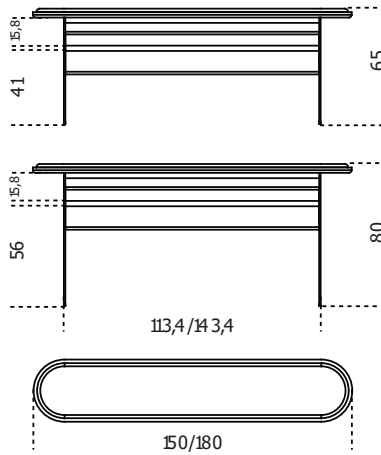

Piano in marmo
Marble top