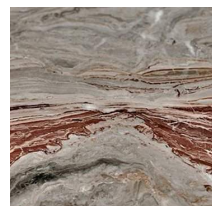

Sensei Console

2023

Consolle con struttura in metallo e piano in legno laccato "deep black". Ripiano e schienale in frassino tinto nero poro aperto. In appoggio sul top in legno, piano in cristallo 12mm molato a mezzo toro nella finitura esclusiva "Rosso Marte" oppure retroverniciato brillante nei colori del campionario. Disponibile anche piano in marmo 20mm Calacatta Vagli Oro lucido naturale, Ceppo di Gré® spazzolato, Arabescato Orobico Rosso satinato, Bianco Carrara Gioia spazzolato oppure Dover White satinato.

Piano in marmo
Marble top

Finiture

Marmo

Bianco Carrara

Calacatta Vagli
Oro

Ceppo di Gré

Orobico
Arabescato Rosso

Dover white

Cristallo

Bianco brillante

Blu grigio
brillante

Cadet blue
brillante

Cemento
brillante

Champagne
brillante

Cipria brillante

Grigio beige
brillante

Grigio umbro
brillante

Liquirizia brillante

Nero brillante

Oliva brillante

Rosso Marte

Verde grigio
brillante

Visone brillante

Legno