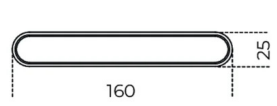

Dimensioni / size

Cm (Ø x H)

45 x 42.1

100 x 24.1

100 x 34.6

45 x 42.9

100 x 24.9

100 x 35.4

Dimensioni / size

Inches (Ø x H)

17³/₄ x 16³/₄

39¹/₂ x 9¹/₂

39¹/₂ x 13³/₄

17³/₄ x 17

39¹/₂ x 10

39¹/₂ x 14

Inches (L x P x H)

51¹/₄ x 10 x 17

63 x 10 x 13³/₄

71 x 17³/₄ x 13³/₄

55¹/₄ x 33¹/₂ x 9³/₄

63 x 10 x 14

71 x 17³/₄ x 14

55¹/₄ x 33¹/₂ x 10

Piano in legno con scasso
Burglary wooden top

A

Piano in cristallo
Glass top

Piano in marmo
Marble top

B

C

D

Piano in cristallo
Glass top