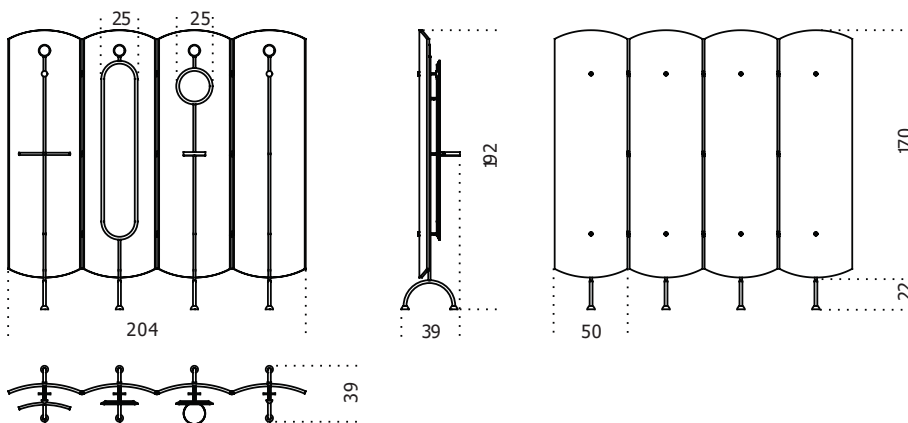

Gallotti&Radice

Shield

2019

Paravento composto da 4 moduli in legno curvato intarsiato Noce Colore Frisé o Acero Frisé grigio scuro. Interno in Tanganika bianco Frisé. Struttura e accessori in ottone satinato con specchi 6mm extralight bisellati. Ciotola in ottone satinato con fondo rivestito in pelle scamosciata.

Cm (L x W x H) Inches (L x W x H)
204 x 39 x 192 80½ x 15½ x 75¾

Finiture

Cristallo

Specchio
extralight

Metallo

Ottone satinato

Legno

Acero Frisé grigio
scuro