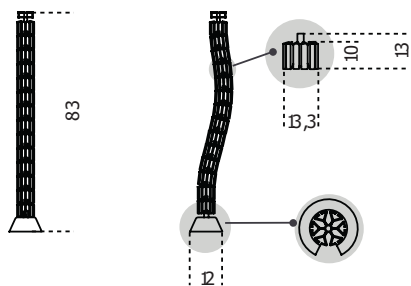

Snake

Portacavi in policarbonato trasparente da applicare all'interno del foro oppure sul bordo del piano.

Cm (L x W x H) Inches (L x W x H)
Ø6 x 83 Ø2½ x 32¾

Finiture