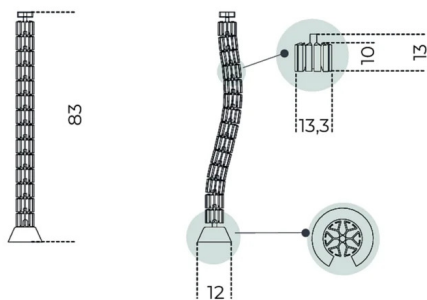

Snake

Portacavi in policarbonato trasparente da applicare all'interno del foro oppure sul bordo del piano.

Dimensioni / size

Cm (Ø x H)

6 x 83

Dimensioni / size

Inches (Ø x H)

2½ x 32¾