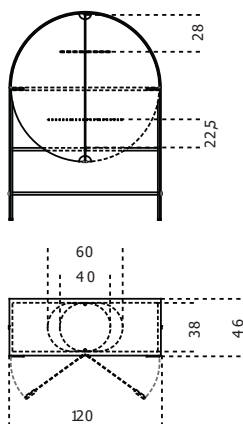

Gallotti&Radice

Soda

2022

Vetrina con struttura in legno laccato color “elephant grey” e anta in cristallo fuso 6mm temperato verniciato color ambra. Disponibile versione con struttura in legno frassino tinto nero poro aperto e anta in cristallo fuso 6mm temperato “grigio Italia”. Entrambe con schienale e ripiani in cristallo “grigio Italia” 6mm temperato. Dettagli in ottone satinato.

Cm (L x W x H)
120 x 46 x 165

Inches (L x W x H)
47¼ x 18¼ x 65

Finiture

Cristallo

"Grigio Italia"

Cristallo fuso
"grigio Italia"

Cristallo fuso
verniciato color
ambra

Metallo