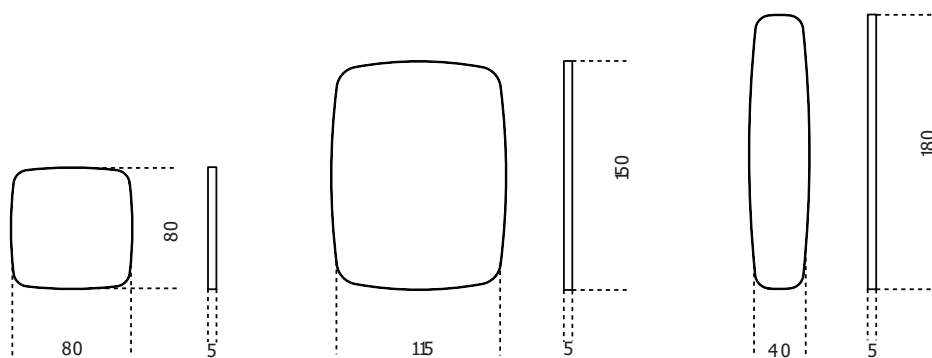

Gallotti&Radice

Soft

2014

Specchio 6mm con cornice (profondità 5cm) rivestita in pelle scamosciata nei colori del campionario.

Cm (L x W x H)	Inches (L x W x H)
80 x 80	31½ x 31½
115 x 150	45½ x 59¼
40 x 180	15¾ x 71

Finiture

Cristallo

Specchio

Pelle Cat.L1

Suede grey 020

Suede grey 058

Suede grey 074

Suede sand 006