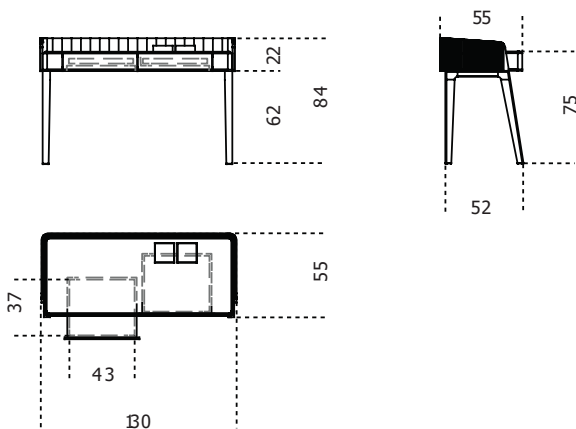

Cm (L x W x H)

130 x 55 x 84

Vaschette portaoggetti / Small boxes

13 x 13 x 4

Inches (L x W x H)

51 $\frac{1}{4}$ x 21 $\frac{3}{4}$ x 33 $\frac{1}{4}$

Vaschette portaoggetti / Small boxes

5 $\frac{1}{4}$ x 5 $\frac{1}{4}$ x 1 $\frac{3}{4}$