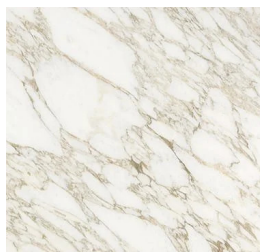

Soho

Carlo Colombo
2017

Scrivania in massello di frassino tinto nero a poro aperto con fascia zigrinata realizzata a mano. Piano in marmo lucido naturale Calacatta Vagli oppure in cristallo 12mm retroverniciato liquirizia nella versione brillante o satinata. Dotato di due cassetti ad estrazione totale, con fondo in pelle scamosciata Grey 020. Parti metalliche in ottone lucido. Su richiesta vaschette portaoggetti rivestite in pelle scamosciata grey 020.

Liquirizia brillante

Liquirizia satinato

Legno

Frassino tinto nero a
poro aperto

Metallo

Ottone lucido

Marmo

Calacatta Vagli