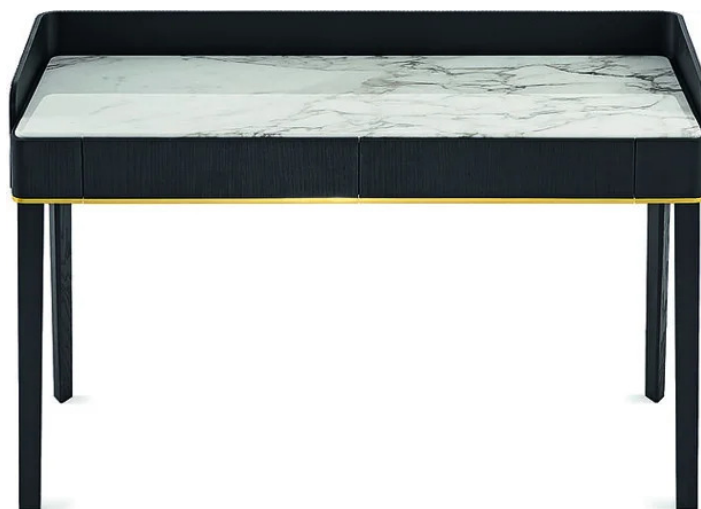

Soho

Carlo Colombo
2017

Scrivania in massello di frassino tinto nero a poro aperto con fascia zigrinata realizzata a mano. Piano in marmo lucido naturale Calacatta Vagli oppure in cristallo 12mm retroverniciato liquirizia nella versione brillante o satinata. Dotato di due cassetti ad estrazione totale, con fondo in pelle scamosciata Grey 020. Parti metalliche in ottone lucido. Su richiesta vaschette portaoggetti rivestite in pelle scamosciata grey 020.

Cm (L x P x H)

130 x 55 x 84

13 x 13 x 4

Inches (L x P x H)

51¼ x 21¾ x 33¾

5¼ x 5¼ x 1¾

Finiture

Cristallo

Liquirizia brillante

Liquirizia satinato

Legno

Frassino tinto nero a
poro aperto

Metallo

Ottone lucido

Marmo

Calacatta Vagli

Pelle Cat.L1

Suede grey 020