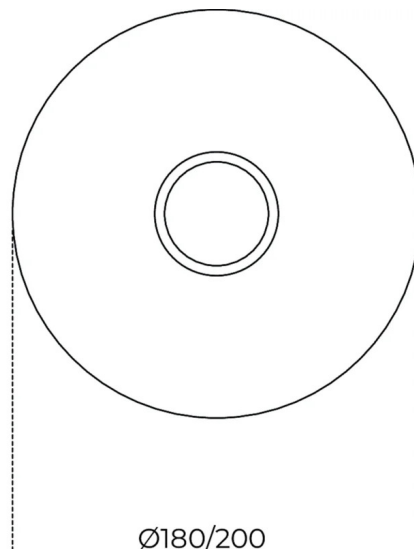

Sole

Studio G&R
1975

Specchio 6mm composto da due specchi sovrapposti. Specchio centrale con bisellatura da 30mm.

Dimensioni / size

Cm (Ø x H)

150 x

165 x

180 x 0

200 x 0

Dimensioni / size

Inches (Ø x H)

59³/₄ x

65 x NaN

71 x 0

78³/₄ x 0

Finiture