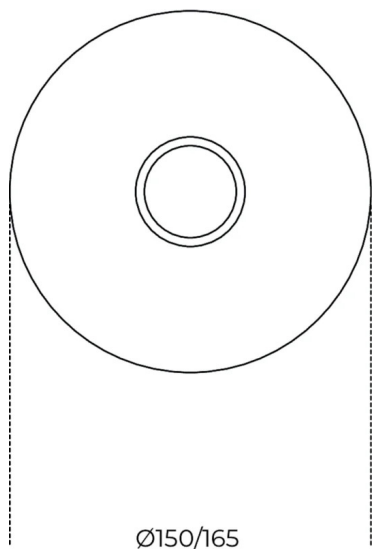

Sole

Studio G&R
1975

Specchio 6mm composto da due specchi sovrapposti. Specchio centrale con bisellatura da 30mm.

Dimensioni / size

Cm (Ø x H)

150 x

165 x

180 x 0

200 x 0

Dimensioni / size

Inches (Ø x H)

59³/₄ x

65 x NaN

71 x 0

78³/₄ x 0

Finiture