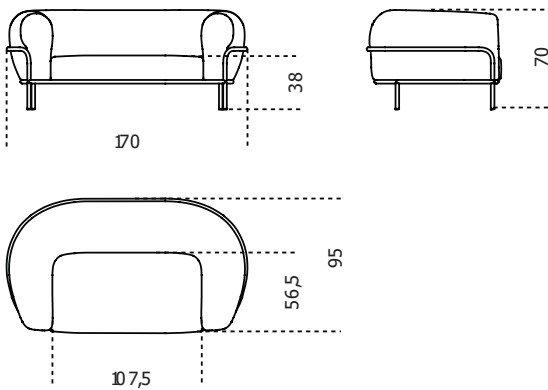

| Cm (L x W x H) | Inches (L x W x H) |
|----------------|--------------------|
| 170 x 95 x 70 | 67 x 37½ x 27¾ |

Finishings

Metal

Anthracite grey lacquered metal Satin brass colour lacquered metal

Fabric Cat.A