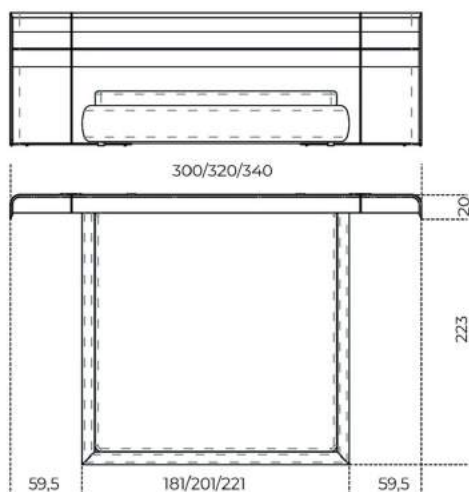

Per la realizzazione di elementi con rivestimento in pelle sono necessarie cuciture aggiuntive rispetto gli elementi con rivestimento in tessuto.

Cm (L x P x H)

300 x 223 x 110

320 x 223 x 110

340 x 223 x 110

Inches (L x P x H)

118 $\frac{3}{4}$ x 88 x 43 $\frac{1}{2}$

126 x 88 x 43 $\frac{1}{2}$

134 x 88 x 43 $\frac{1}{2}$

Finiture

Legno

Bianco Camargue
laccato opaco

Blu Pacifico laccato
opaco