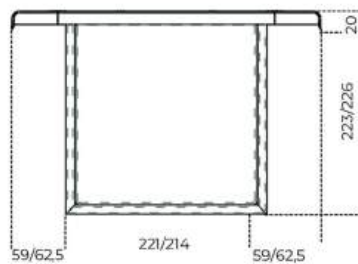

Cm (L x P x H)

300 x 223 x 108

320 x 223 x 108

340 x 223 x 108

Inches (L x P x H)

118 $\frac{3}{4}$ x 88 x 42 $\frac{3}{4}$

126 x 88 x 42 $\frac{3}{4}$

134 x 88 x 42 $\frac{3}{4}$

300

320

340

59/62,5

181/174

59/62,5

59/57,5

201/204

59/57,5

59/62,5

221/214

59/62,5

Finishes

Wood

"Bianco Camargue"
opaque lacquered

"Blu Pacifico" opaque
lacquered