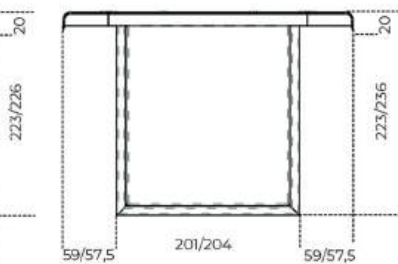

Cm (L x P x H)

300 x 223 x 108

320 x 223 x 108

340 x 223 x 108

Inches (L x P x H)

118 $\frac{3}{4}$ x 88 x 42 $\frac{3}{4}$

126 x 88 x 42 $\frac{3}{4}$

134 x 88 x 42 $\frac{3}{4}$

300

320

340

59/62,5

181/174

59/62,5

59/57,5

201/204

59/57,5

59/62,5

221/214

59/62,5

Finishes

Wood

"Bianco Camargue"
opaque lacquered

"Blu Pacifico" opaque
lacquered