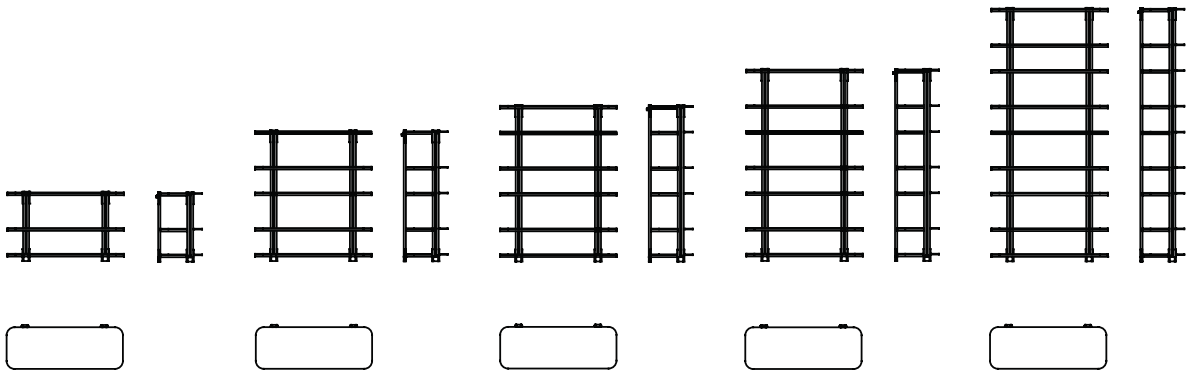

## Syil

2019

Sistema con montanti in alluminio anodizzato nero con dettagli in ottone lucido. Ripiani sagomati in cristallo grigio Italia 8mm temperato retroverniciato nero brillante. Contenitori ad anta, ribalta o cassetto in legno laccato lucido nei colori blu grigio, liquirizia e nero. Interno in frassino tinto nero poro aperto. Contenitore ad anta con ripiano interno in cristallo extralight temperato 8mm. Disponibile anche modulo con pannello porta tv con contenitore a ribalta. Su richiesta può essere dotato di passacavi.

| Cm (L x W x H) | Inches (L x W x H) |
|----------------|--------------------|
| 123 x 47 x 70  | 48½ x 18¾ x 27¾    |
| 123 x 47 x 132 | 48½ x 18¾ x 52     |
| 123 x 47 x 158 | 48½ x 18¾ x 62¼    |
| 183 x 47 x 158 | 72¼ x 18¾ x 62¼    |
| 123 x 47 x 194 | 48½ x 18¾ x 76½    |
| 183 x 47 x 194 | 72¼ x 18¾ x 76½    |
| 123 x 47 x 256 | 48½ x 18¾ x 101    |
| 183 x 47 x 256 | 72¼ x 18¾ x 101    |