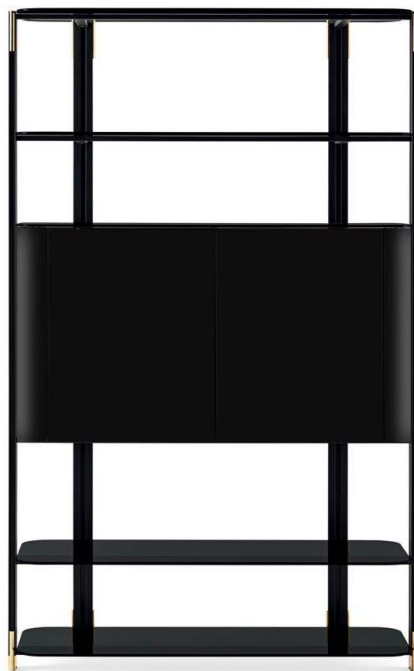

## Syil

2019

Sistema con montanti in alluminio anodizzato nero con dettagli in ottone lucido. Ripiani sagomati in cristallo grigio Italia 8mm temperato retroverniciato nero brillante. Contenitori ad anta, ribalta o cassetto in legno laccato lucido nei colori blu grigio, liquirizia e nero. Interno in frassino tinto nero poro aperto. Contenitore ad anta con ripiano interno in cristallo extralight temperato 8mm. Disponibile anche modulo con pannello porta tv con contenitore a ribalta. Su richiesta può essere dotato di passacavi.

## Cristallo

Blu grigio  
brillante

Extralight

Liquirizia brillante

Nero brillante

## Metallo

Alluminio  
anodizzato nero

Ottone lucido

## **Legno**

Frassino tinto  
nero poro aperto