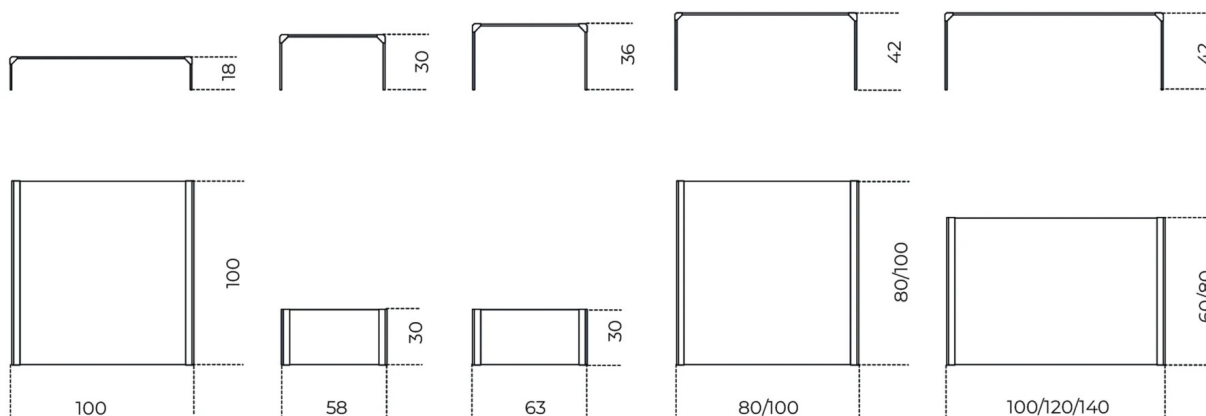

Cm (L x P x H)

58 x 30 x 30

63 x 30 x 36

80 x 80 x 42

100 x 60 x 42

100 x 100 x 18

100 x 100 x 42

120 x 60 x 42

120 x 80 x 42

140 x 80 x 42

Inches (L x P x H)

23 x 12 x 12

25 x 12 x 14¹/₄

31¹/₂ x 31¹/₂ x 16³/₄

39¹/₂ x 23³/₄ x 16³/₄

39¹/₂ x 39¹/₂ x 7¹/₄

39¹/₂ x 39¹/₂ x 16³/₄

47¹/₄ x 23³/₄ x 16³/₄

47¹/₄ x 31¹/₂ x 16³/₄

55¹/₄ x 31¹/₂ x 16³/₄

Finishes

Glass

Extralight

"Grigio Italia"