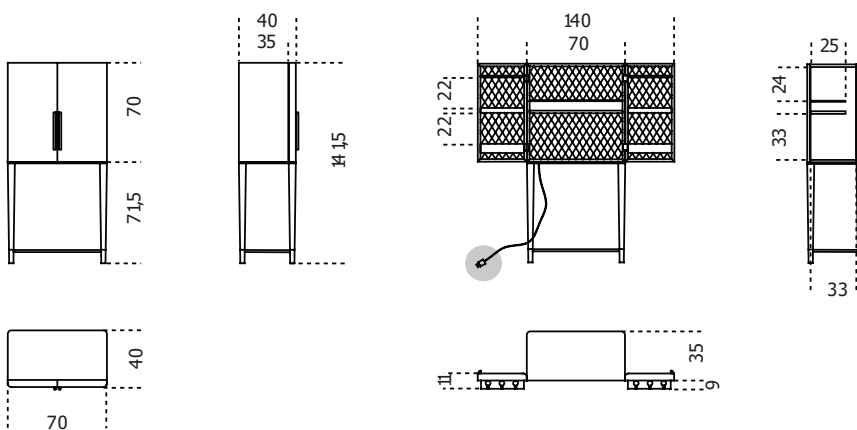

Gallotti&Radice

Tama

2015

Mobile bar in frassino tinto nero poro aperto con parti metalliche laccato ottone satinato. Interno rivestito in specchio 5mm "grigio Italia" inciso. Ripiano interno in cristallo "grigio Italia" 8mm temperato. Dotata di luce interna LED attivata da un sensore all'apertura delle ante.

Cm (L x W x H)
70 x 40 x 141.5

Inches (L x W x H)
27³/₄ x 15³/₄ x 55³/₄

Finiture

Cristallo

"Grigio Italia"

Specchio "grigio Italia"

Metallo

Laccato ottone satinato