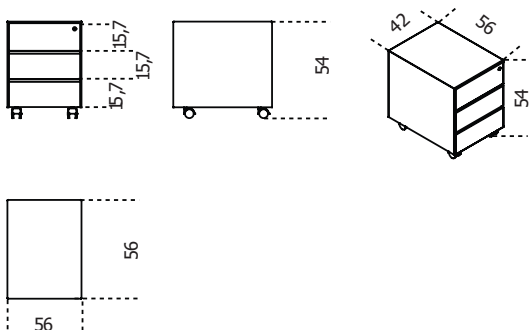

Gallotti&Radice

Techna 13

2013

Cassettiera in metallo laccato bianco o nero con frontali rivestiti in cristallo 6mm temperato retroverniciato bianco o nero nella versione brillante o satinata. Montata su ruote. Sistema di chiusura centralizzata e meccanismo antiribaltamento.

Cm (L x W x H) Inches (L x W x H)
42 x 56 x 54 16³/₄ x 22¹/₄ x 21¹/₂

Finiture

Cristallo

Bianco brillante

Bianco satinato

Nero brillante

Nero satinato

Metallo