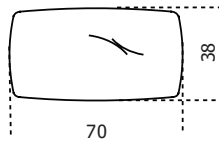

Teddy

2023

Cuscino decorativo rivestito in pregiata pelliccia ecologica piacevole al tatto e dotata di un pelo fitto. Disponibile nei colori: thrill silver 701, thrill ecru 901, thrill blueberry 001 e thrill silt 101.

Cm (L x W x H)	Inches (L x W x H)
Ø38	Ø15
40 x 40	15 ³ / ₄ x 15 ³ / ₄
60 x 60	23 ³ / ₄ x 23 ³ / ₄
35 x 25	14 x 10
70 x 38	27 ³ / ₄ x 15

38

35

70

40

60

Finiture