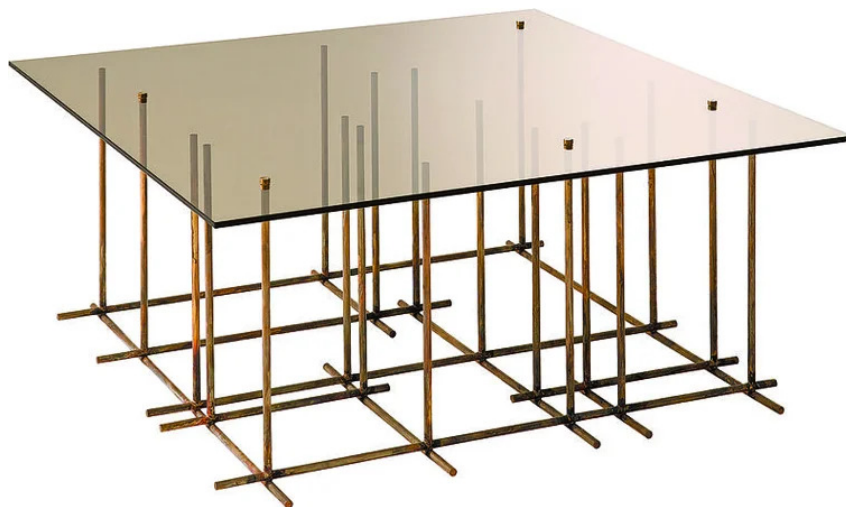

# Tetris

Massimo Castagna  
2014

Tavolino in cristallo temperato 6mm stopsol bronzo, extralight o retroverniciato nero brillante. Struttura in ottone brunito a mano. L'ottone risulta naturalmente macchiato e disomogeneo. Questa lavorazione artigianale conferisce ad ogni pezzo una particolare unicità, rendendolo esclusivo. Non realizzabile su misura.

## Cm (L x P x H)

35 x 35 x 25  
35 x 35 x 35  
35 x 35 x 40  
35 x 45 x 40  
70 x 35 x 35  
70 x 70 x 30

## Inches (L x P x H)

14 x 14 x 10  
14 x 14 x 14  
14 x 14 x 15<sup>3</sup>/<sub>4</sub>  
14 x 17<sup>3</sup>/<sub>4</sub> x 15<sup>3</sup>/<sub>4</sub>  
27<sup>3</sup>/<sub>4</sub> x 14 x 14  
27<sup>3</sup>/<sub>4</sub> x 27<sup>3</sup>/<sub>4</sub> x 12