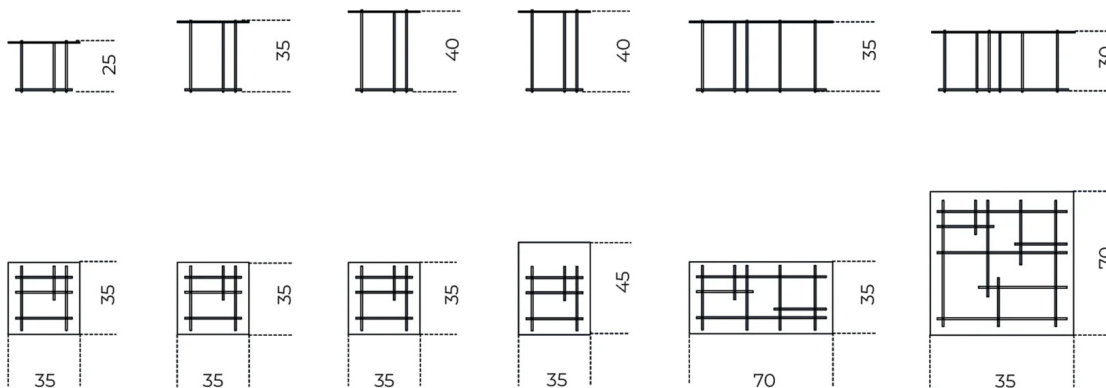

# Tetris

Massimo Castagna  
2014

Tavolino in cristallo temperato 6mm stopsol bronzo, extralight o retroverniciato nero brillante. Struttura in ottone brunito a mano. L'ottone risulta naturalmente macchiato e disomogeneo. Questa lavorazione artigianale conferisce ad ogni pezzo una particolare unicità, rendendolo esclusivo. Non realizzabile su misura.

## Cm (L x P x H)

35 x 35 x 25  
35 x 35 x 35  
35 x 35 x 40  
35 x 45 x 40  
70 x 35 x 35  
70 x 70 x 30

## Inches (L x P x H)

14 x 14 x 10  
14 x 14 x 14  
14 x 14 x 15<sup>3</sup>/<sub>4</sub>  
14 x 17<sup>3</sup>/<sub>4</sub> x 15<sup>3</sup>/<sub>4</sub>  
27<sup>3</sup>/<sub>4</sub> x 14 x 14  
27<sup>3</sup>/<sub>4</sub> x 27<sup>3</sup>/<sub>4</sub> x 12