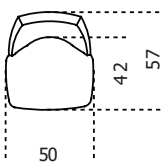

Cm (L x W x H)	Inches (L x W x H)
50 x 57 x 80	19 ³ / ₄ x 22 ¹ / ₂ x 31 ¹ / ₂

Finiture

Legno

Rovere tinto nero
poro aperto

Pelle Cat.L1

Fard anthracite
2379

Fard loden green
2357

Fard milk 2300