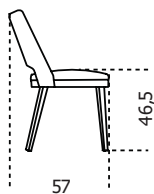

Cm (L x W x H)	Inches (L x W x H)
50 x 57 x 80	19 ³ / ₄ x 22 ¹ / ₂ x 31 ¹ / ₂

Finiture

Legno

Rovere tinto nero
poro aperto

Pelle Cat.L1

Fard anthracite
2379

Fard loden green
2357

Fard milk 2300