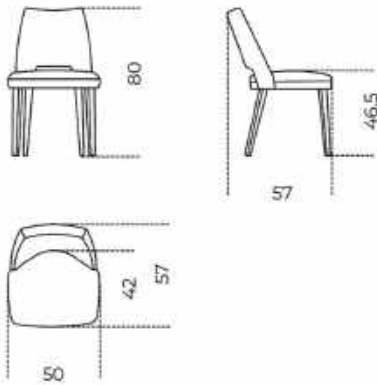

# Thea

---

Pinuccio Borgonovo  
2015

Sedia con struttura interna in legno e derivati, imbottita in poliuretano espanso indeformabile a densità differenziate e fibra poliestere. Rivestimento in tessuto o pelle nei colori del campionario. Gambe in rovere laccato nero a poro aperto. Non sfoderabile.

Cm (L x P x H)  
50 x 57 x 80

Inches (L x P x H)  
19¾ x 22½ x 31½