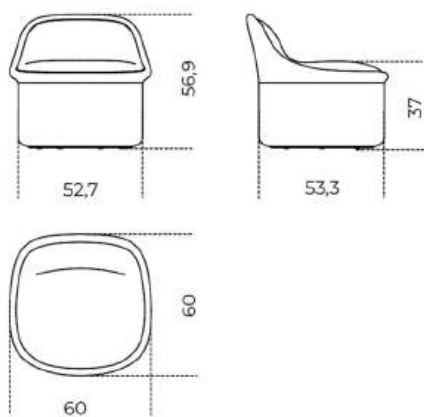


Titta

Federica Biasi
2026

Poltroncina lounge con movimento girevole a 360°. Struttura interna in legno e derivati imbottita con poliuretano espanso indeformabile a densità differenziate e fibra poliestere.

Cm (L x P x H)
60 x 60 x 57

Inches (L x P x H)
23³/₄ x 23³/₄ x 22¹/₂

Finiture

Tessuto Cat.A

Care milk 001

Chill amber 015

Chill blueberry 118

Chill cinnamon 111