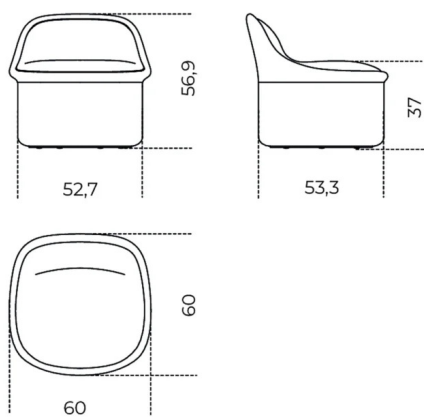


Titta

Federica Biasi
2026

Poltroncina lounge con movimento girevole a 360°. Struttura interna in legno e derivati imbottita con poliuretano espanso indeformabile a densità differenziate e fibra poliestere.

Completamente rivestita in tessuto o pelle nei colori del campionario.

Rivestimento sfoderabile, non disponibile per le seguenti categorie: Cat. L1, L2 e pelle cliente/C.O.L..

Disponibile anche versione fissa con piedini.

Cm (L x P x H)
60 x 60 x 57

Inches (L x P x H)
23³/₄ x 23³/₄ x 22¹/₂

Finiture

Tessuto Cat.B

Vellus amber 009

Vellus ecru 004

Vellus espresso 018

Vellus dusky yellow 011