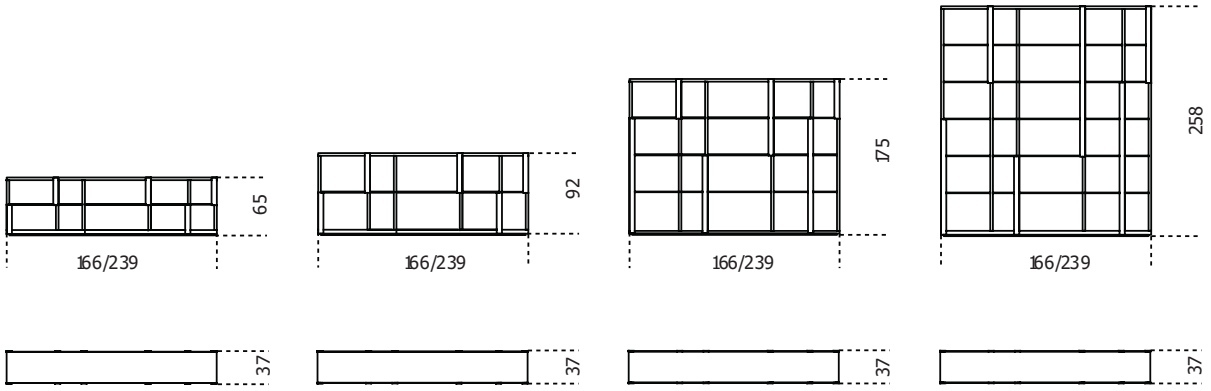

Cm (L x W x H)

166 x 37 x 65

239 x 37 x 65

166 x 37 x 92

239 x 37 x 92

166 x 37 x 175

239 x 37 x 175

166 x 37 x 258

239 x 37 x 258

Piano in marmo / Marble top

166 x 37 x 65

239 x 37 x 65

166 x 37 x 92

239 x 37 x 92

Inches (L x W x H)

65½ x 14¾ x 25¾

94¼ x 14¾ x 25¾

65½ x 14¾ x 36¼

94¼ x 14¾ x 36¼

65½ x 14¾ x 69

94¼ x 14¾ x 69

65½ x 14¾ x 101¾

94¼ x 14¾ x 101¾

Piano in marmo / Marble top

65½ x 14¾ x 25¾

94¼ x 14¾ x 25¾

65½ x 14¾ x 36¼

94¼ x 14¾ x 36¼

Finiture

Marmo

Calacatta Vagli
Oro

Cristallo