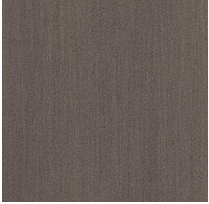

Metallo

Metallo verniciato
Bronzo patinato