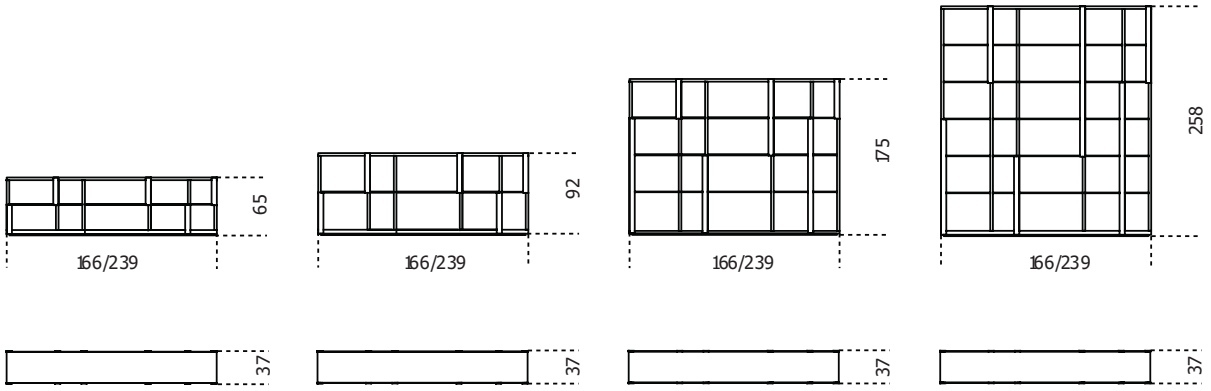

Cm (L x W x H)

166 x 37 x 65

239 x 37 x 65

166 x 37 x 92

239 x 37 x 92

166 x 37 x 175

239 x 37 x 175

166 x 37 x 258

239 x 37 x 258

Piano in marmo / Marble top

166 x 37 x 65

239 x 37 x 65

166 x 37 x 92

239 x 37 x 92

Inches (L x W x H)

65½ x 14¾ x 25¾

94¼ x 14¾ x 25¾

65½ x 14¾ x 36¼

94¼ x 14¾ x 36¼

65½ x 14¾ x 69

94¼ x 14¾ x 69

65½ x 14¾ x 101¾

94¼ x 14¾ x 101¾

Piano in marmo / Marble top

65½ x 14¾ x 25¾

94¼ x 14¾ x 25¾

65½ x 14¾ x 36¼

94¼ x 14¾ x 36¼

Finishings

Marble

Calacatta Vagli
Oro

Glass