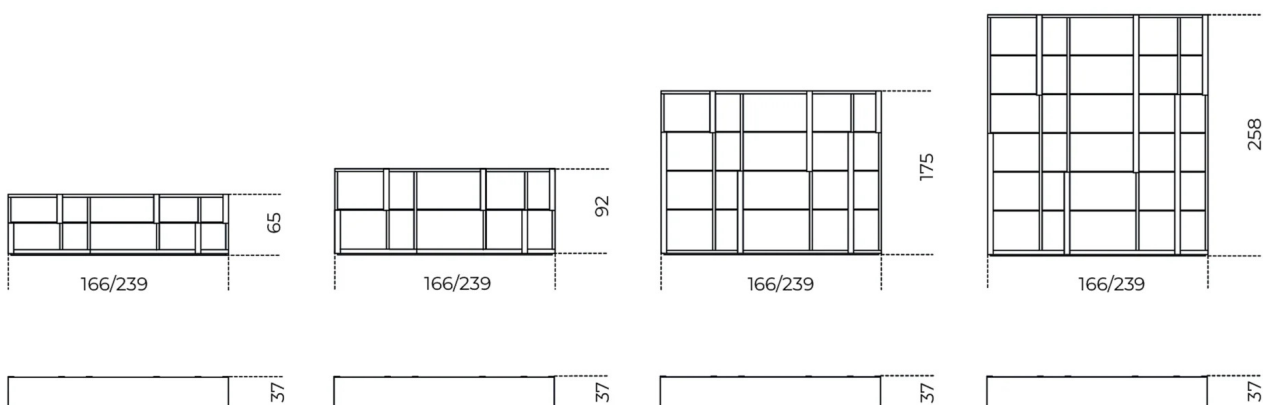

Cm (L x P x H)

166 x 37 x 65

239 x 37 x 65

166 x 37 x 92

239 x 37 x 92

166 x 37 x 175

239 x 37 x 175

166 x 37 x 258

239 x 37 x 258

Inches (L x P x H)

65½ x 14¾ x 25¾

94¾ x 14¾ x 25¾

65½ x 14¾ x 36¾

94¾ x 14¾ x 36¾

65½ x 14¾ x 69

94¾ x 14¾ x 69

65½ x 14¾ x 101¾

94¾ x 14¾ x 101¾

Finiture

Cristallo

Extralight

Stopsol bronzo

Metallo

Bronzo patinato