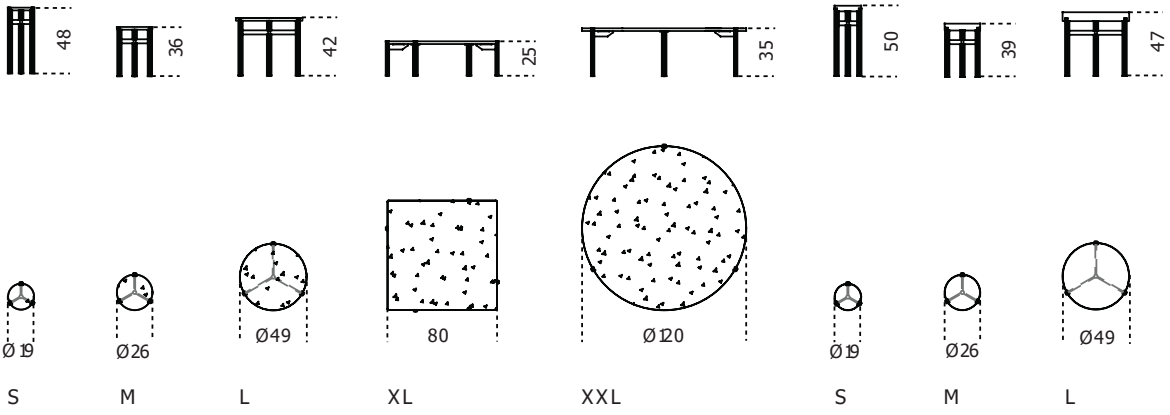

S | Ø19 x 48

M | Ø26 x 36

L | Ø49 x 42

Marmo / Marble

S | Ø19 x 50

M | Ø26 x 39

L | Ø49 x 47

XL | 80 x 80 x 25

XXL | Ø120 x 35

Inches (L x W x H)

Ciotola ottone lucido / Bright brass plate

S | Ø7½ x 19¾

M | Ø10¼ x 15½

L | Ø19½ x 18¾

Marmo / Marble

S | Ø7½ x 19

M | Ø10¼ x 14¼

L | Ø19½ x 16¾

XL | 31½ x 31½ x 10

XXL | Ø47¼ x 14