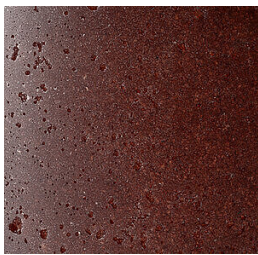

Polvere di vetro riciclata

"Bonbon glass" ciliegia