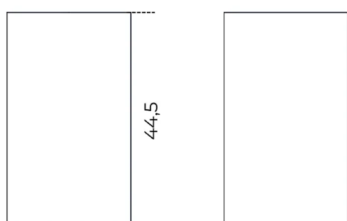

Dimensioni / size  
Cm (Ø x H)  
26 x 44.5

Dimensioni / size  
Inches (Ø x H)  
10<sup>3</sup>/<sub>4</sub> x 17<sup>3</sup>/<sub>4</sub>