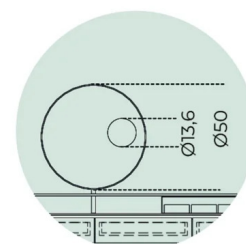

# Venere

Carlo Colombo  
2013

Scrittoio-vanity in legno rivestito in cristallo 6mm temperato e con mensola in appoggio in cristallo 10mm temperato, entrambi retroverniciati nei colori del campionario, nella versione brillante o satinata. Specchio bifacciale diam. 50cm, orientabile (360°). Su richiesta inserto con specchio ingranditore. Cassetti in legno laccato effetto tessuto color castagna. Struttura in metallo laccato color brunito. Vaschette porta oggetti in metallo rivestito in pelle scamosciata Sand 012. Lo specchio è previsto sul lato sinistro.

## Cm (L x P x H)

124 x 60 x 86  
144 x 60 x 86  
124 x 60 x 136  
144 x 60 x 136

## Inches (L x P x H)

49 x 23<sup>3</sup>/<sub>4</sub> x 34  
56<sup>3</sup>/<sub>4</sub> x 23<sup>3</sup>/<sub>4</sub> x 34  
49 x 23<sup>3</sup>/<sub>4</sub> x 53<sup>3</sup>/<sub>4</sub>  
56<sup>3</sup>/<sub>4</sub> x 23<sup>3</sup>/<sub>4</sub> x 53<sup>3</sup>/<sub>4</sub>