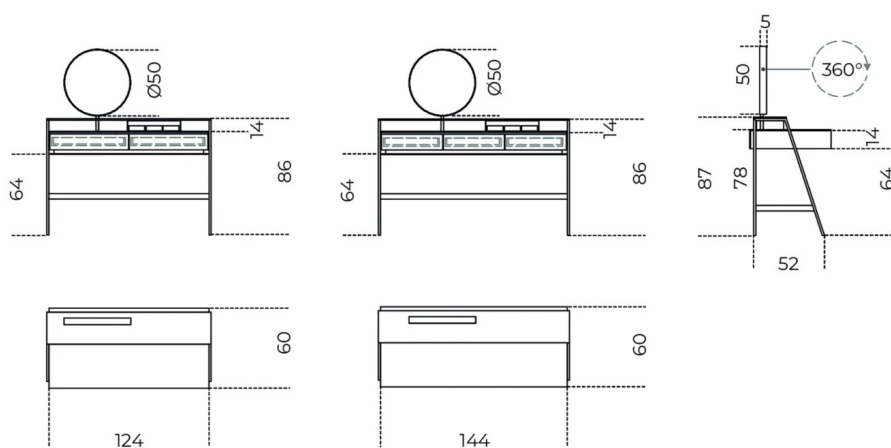

# Venere

Carlo Colombo  
2013

Scrittoio-vanity in legno rivestito in cristallo 6mm temperato e con mensola in appoggio in cristallo 10mm temperato, entrambi retroverniciati nei colori del campionario, nella versione brillante o satinata. Specchio bifacciale diam. 50cm, orientabile (360°). Su richiesta inserto con specchio ingranditore. Cassetti in legno laccato effetto tessuto color castagna. Struttura in metallo laccato color brunito. Vaschette porta oggetti in metallo rivestito in pelle scamosciata Sand 012. Lo specchio è previsto sul lato sinistro.

## Cm (L x P x H)

124 x 60 x 86  
144 x 60 x 86  
124 x 60 x 136  
144 x 60 x 136

## Inches (L x P x H)

49 x 23<sup>3</sup>/<sub>4</sub> x 34  
56<sup>3</sup>/<sub>4</sub> x 23<sup>3</sup>/<sub>4</sub> x 34  
49 x 23<sup>3</sup>/<sub>4</sub> x 53<sup>3</sup>/<sub>4</sub>  
56<sup>3</sup>/<sub>4</sub> x 23<sup>3</sup>/<sub>4</sub> x 53<sup>3</sup>/<sub>4</sub>