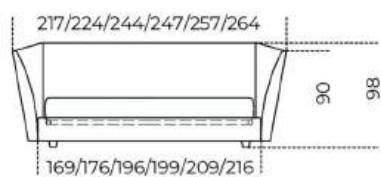

Additional stitching is required for elements with leather upholstery compared to elements with fabric upholstery.

Cm (L x P x H)

224 x 244 x 98
244 x 244 x 98
264 x 244 x 98
217 x 247 x 98
257 x 247 x 98
247 x 257 x 98

Inches (L x P x H)

88³/₄ x 96³/₄ x 38³/₄
96³/₄ x 96³/₄ x 38³/₄
104 x 96³/₄ x 38³/₄
85¹/₂ x 97³/₄ x 38³/₄
101¹/₄ x 97³/₄ x 38³/₄
97³/₄ x 101¹/₄ x 38³/₄

Finishes

Fabric Cat.A

Care milk 001

Chill amber 015

Chill blueberry 118