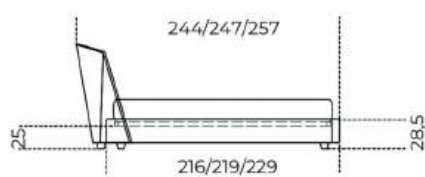

Additional stitching is required for elements with leather upholstery compared to elements with fabric upholstery.

Cm (L x P x H)

224 x 244 x 98
244 x 244 x 98
264 x 244 x 98
217 x 247 x 98
257 x 247 x 98
247 x 257 x 98

Inches (L x P x H)

88³/₄ x 96³/₄ x 38³/₄
96³/₄ x 96³/₄ x 38³/₄
104 x 96³/₄ x 38³/₄
85¹/₂ x 97³/₄ x 38³/₄
101¹/₄ x 97³/₄ x 38³/₄
97³/₄ x 101¹/₄ x 38³/₄

Finishes

Fabric Cat.A

Care milk 001

Chill amber 015

Chill blueberry 118