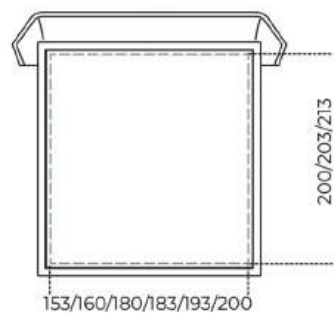

Additional stitching is required for elements with leather upholstery compared to elements with fabric upholstery.

Cm (L x P x H)

224 x 244 x 98
244 x 244 x 98
264 x 244 x 98
217 x 247 x 98
257 x 247 x 98
247 x 257 x 98

Inches (L x P x H)

88³/₄ x 96³/₄ x 38³/₄
96³/₄ x 96³/₄ x 38³/₄
104 x 96³/₄ x 38³/₄
85¹/₂ x 97³/₄ x 38³/₄
101¹/₄ x 97³/₄ x 38³/₄
97³/₄ x 101¹/₄ x 38³/₄

Finishes

Fabric Cat.A

Care milk 001

Chill amber 015

Chill blueberry 118