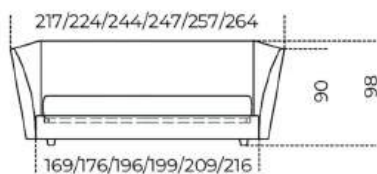

Per la realizzazione di elementi con rivestimento in pelle sono necessarie cuciture aggiuntive rispetto gli elementi con rivestimento in tessuto.

Cm (L x P x H)

224 x 244 x 98
244 x 244 x 98
264 x 244 x 98
217 x 247 x 98
257 x 247 x 98
247 x 257 x 98

Inches (L x P x H)

88³/₄ x 96³/₄ x 38³/₄
96³/₄ x 96³/₄ x 38³/₄
104 x 96³/₄ x 38³/₄
85¹/₂ x 97³/₄ x 38³/₄
101³/₄ x 97³/₄ x 38³/₄
97³/₄ x 101³/₄ x 38³/₄

Finiture

Tessuto Cat.A

Care milk 001

Chill amber 015

Chill blueberry 118