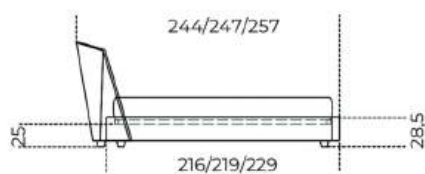

Per la realizzazione di elementi con rivestimento in pelle sono necessarie cuciture aggiuntive rispetto gli elementi con rivestimento in tessuto.

Cm (L x P x H)

224 x 244 x 98
244 x 244 x 98
264 x 244 x 98
217 x 247 x 98
257 x 247 x 98
247 x 257 x 98

Inches (L x P x H)

88³/₄ x 96³/₄ x 38³/₄
96³/₄ x 96³/₄ x 38³/₄
104 x 96³/₄ x 38³/₄
85¹/₂ x 97³/₄ x 38³/₄
101³/₄ x 97³/₄ x 38³/₄
97³/₄ x 101³/₄ x 38³/₄

Finiture

Tessuto Cat.A

Care milk 001

Chill amber 015

Chill blueberry 118