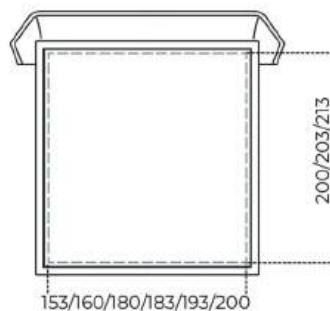

Per la realizzazione di elementi con rivestimento in pelle sono necessarie cuciture aggiuntive rispetto gli elementi con rivestimento in tessuto.

Cm (L x P x H)

224 x 244 x 98
244 x 244 x 98
264 x 244 x 98
217 x 247 x 98
257 x 247 x 98
247 x 257 x 98

Inches (L x P x H)

88³/₄ x 96³/₄ x 38³/₄
96³/₄ x 96³/₄ x 38³/₄
104 x 96³/₄ x 38³/₄
85¹/₂ x 97³/₄ x 38³/₄
101³/₄ x 97³/₄ x 38³/₄
97³/₄ x 101³/₄ x 38³/₄

Finiture

Tessuto Cat.A

Care milk 001

Chill amber 015

Chill blueberry 118