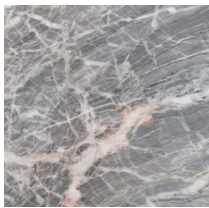

Gallotti&Radice

Yol Sect

2020

Tavolo con piano in legno o marmo diviso in quattro sezioni e girevole semi incassato in cristallo temperato 10mm con bisello da 35mm. Base in legno rivestita in cristallo 6mm temperato. Disponibile nelle combinazioni elencate.

Cm (L x W x H)	Inches (L x W x H)
Ø180 x 74	Ø71 x 29¼
Ø200 x 74	Ø78¾ x 29¼
Ø220 x 74	Ø86¾ x 29¼
Ø240 x 74	Ø94½ x 29¼

Finiture

Marmo

Bianco Carrara

Fior di pesco

Nero Marquina

Stardust Grey

Verde Alpi

Cristallo

Bronzo Antico

Cashmere anthracite

Cashmere gold grey

Nero satinato

Piombo

Legno Layer

Nero poro aperto