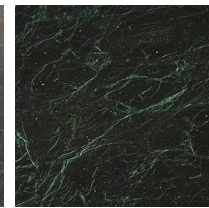

Gallotti&Radice

Yol Sect

2020

Tavolo con piano in legno o marmo diviso in quattro sezioni e girevole semi incassato in cristallo temperato 10mm con bisello da 35mm. Base in legno rivestita in cristallo 6mm temperato. Disponibile nelle combinazioni elencate.

Cm (L x W x H)	Inches (L x W x H)
Ø180 x 74	Ø71 x 29¼
Ø200 x 74	Ø78¾ x 29¼
Ø220 x 74	Ø86¾ x 29¼
Ø240 x 74	Ø94½ x 29¼

Finiture

Marmo

Bianco Carrara

Fior di pesco

Nero Marquina

Stardust Grey

Verde Alpi

Cristallo

Bronzo Antico

Cashmere anthracite

Cashmere gold grey

Nero satinato

Piombo

Legno Layer

Nero poro aperto