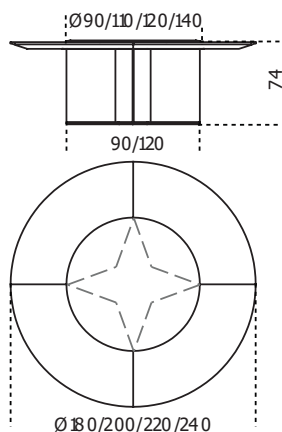

Gallotti&Radice

Yol Sect

2020

Tavolo con piano in legno o marmo diviso in quattro sezioni e girevole semi incassato in cristallo temperato 10mm con bisello da 35mm. Base in legno rivestita in cristallo 6mm temperato. Disponibile nelle combinazioni elencate.

Cm (L x W x H)	Inches (L x W x H)
Ø180 x 74	Ø71 x 29¼
Ø200 x 74	Ø78¾ x 29¼
Ø220 x 74	Ø86¾ x 29¼
Ø240 x 74	Ø94½ x 29¼

Finiture

Marmo

Bianco Carrara

Fior di pesco

Nero Marquina

Stardust Grey

Verde Alpi