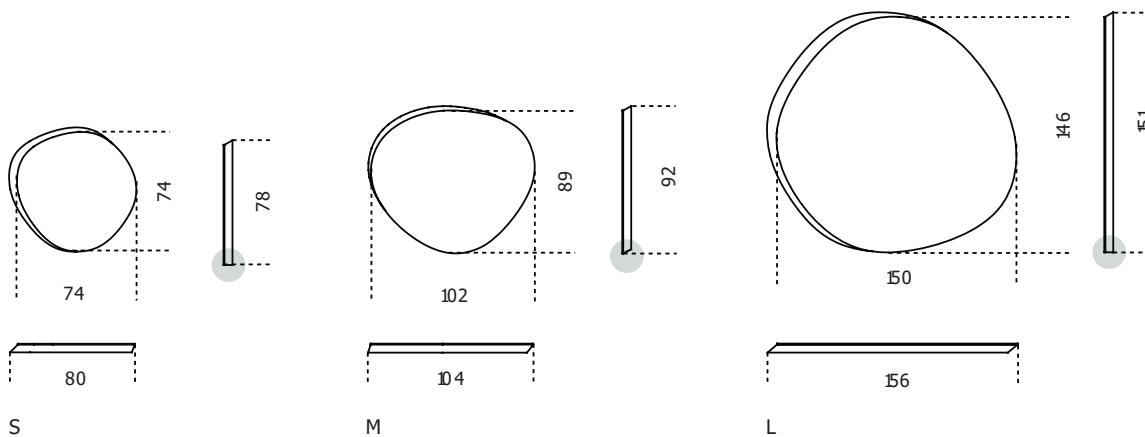

Zeiss Mirror

2009

Specchio extralight 6mm molato e bisellato a mano, in tre diverse forme e dimensioni. Cornice in legno (spessore 5cm) laccato bianco oppure effetto "tessuto" nei colori castagna, sabbia e canapa.

Cm (L x W x H)	Inches (L x W x H)
80 x 6 x 78	31½ x 2½ x 30¾
104 x 6 x 92	41 x 2½ x 36¼
156 x 6 x 151	61½ x 2½ x 59½

Finiture

Cristallo

Specchio
extralight

Legno

Canapa effetto
tessuto

Castagna effetto
tessuto