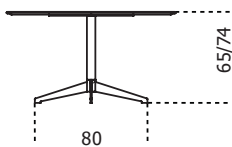

Cm (L x W x H)	Inches (L x W x H)
Ø100 x 65	Ø39½ x 25¾
Ø100 x 74	Ø39½ x 29¼
Ø120 x 65	Ø47¼ x 25¾
Ø120 x 74	Ø47¼ x 29¼

Finishings

Marble

Bianco Carrara

Fior di pesco

Nero Marquina

Verde Alpi

Glass