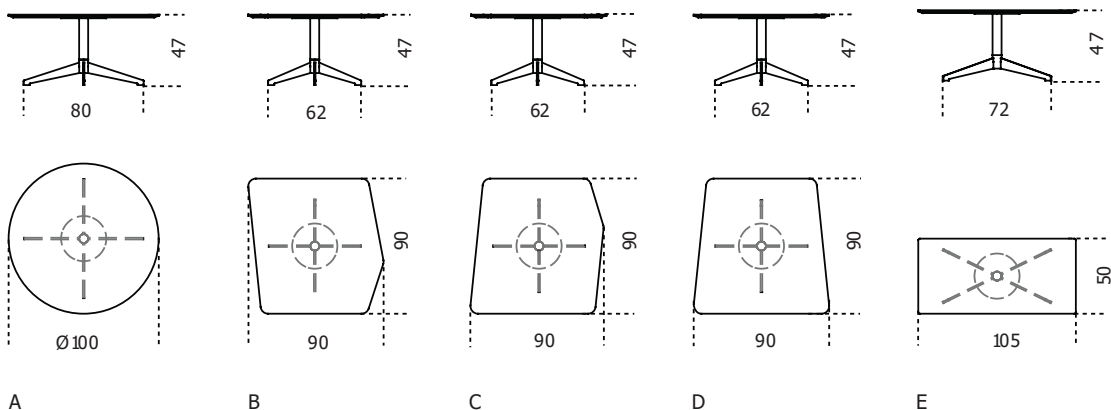

Gallotti&Radice

Zen Low

2018

Tavolino con piano in frassino spazzolato tinto nero poro aperto. Disponibile anche con piano in cristallo temperato decorato a mano nella finitura Craquelé. Base in alluminio spazzolato a mano e anodizzato nero con dettagli ottonati lucidi.

Cm (L x W x H)	Inches (L x W x H)
A Ø100 x 47	A Ø39½ x 18¾
B-C-D 90 x 90 x 47	B-C-D 35½ x 35½ x 18¾
E 105 x 50 x 47	E 41½ x 19¾ x 18¾

Finiture

Cristallo

Cristallo Craquelé

Metallo

Alluminio
spazzolato nero