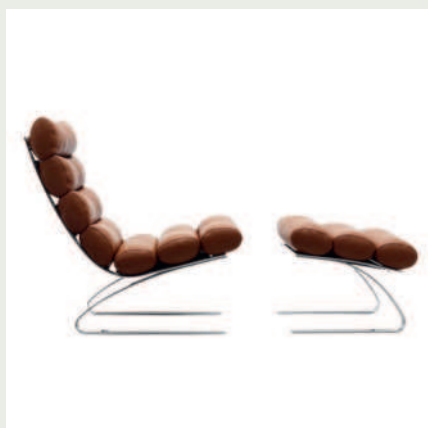

Shop in de stijl

Minotti **sofa Coupé**, ontworpen door Giampiero Tagliaferri, beschikbaar in verschillende materialen, kleuren en maten, prijs op aanvraag (minotti.com).

Gallotti & Radice **eetkamerstoel 0414**, hout en stof, rood, 52x57x75 cm (bxdxh), prijs op aanvraag (gallottiradice.it).

Damien Langlois-Meurinne **consoletafel Jenga**, palissanderhout en marmer, 180x38x84 cm (lxbxh) € 8605,- (theinvisiblecollection.com).

Cor Sitzmöbel **fauteuil met voetenbank Sinus**, ontworpen door Adolf & Schröpfer, staal en leer, bruin, 72x98x92 cm (bxdxh), voetenbank 72x57x48 cm (lxbxh), prijs op aanvraag (cor.de).

Novocuadro Art Company **schilderij Big Arch**, ontworpen door Jaime Jurado, canvas, 150x150 cm (lxb), prijs op aanvraag (archiproducts.com).

Sophie Dries kruk **Totem 1**, eikenhout, 40x45 cm (Øxh) € 4840,- (theinvisiblecollection.com).