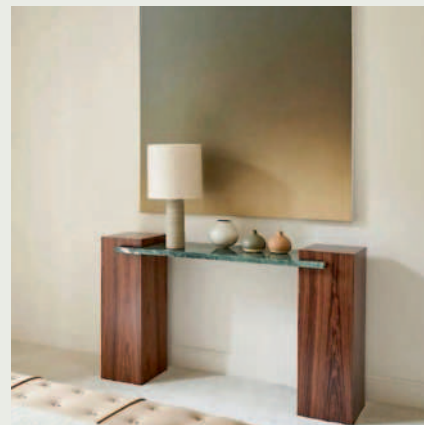

Shop in de stijl

Minotti **sofa Coupé**, ontworpen door Giampiero Tagliaferri, beschikbaar in verschillende materialen, kleuren en maten, prijs op aanvraag (minotti.com).

Gallotti & Radice **eetkamerstoel 0414**, hout en stof, rood, 52x57x75 cm (bxdxh), prijs op aanvraag (gallottiradice.it).

Damien Langlois-Meurinne **consoletafel Jenga**, palissanderhout en marmer, 180x38x84 cm (lxbxh) € 8605,- (theinvisiblecollection.com).

Cor Sitzmöbel **fauteuil met voetenbank Sinus**, ontworpen door Adolf & Schröpfer, staal en leer, bruin, 72x98x92 cm (bxdxh), voetenbank 72x57x48 cm (lxbxh), prijs op aanvraag (cor.de).

Novocuadro Art Company **schilderij Big Arch**, ontworpen door Jaime Jurado, canvas, 150x150 cm (lxb), prijs op aanvraag (archiproducts.com).

Sophie Dries kruk **Totem 1**, eikenhout, 40x45 cm (Øxh) € 4840,- (theinvisiblecollection.com).